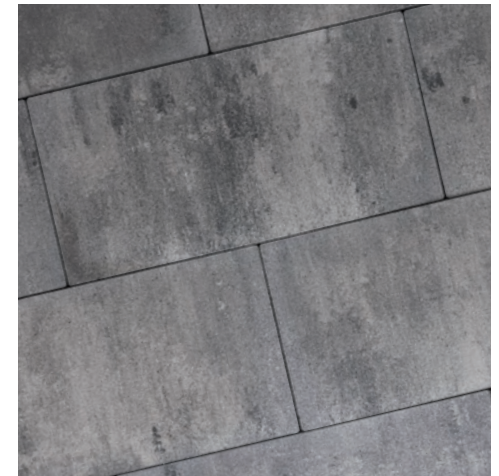

DEMITON

Gothic