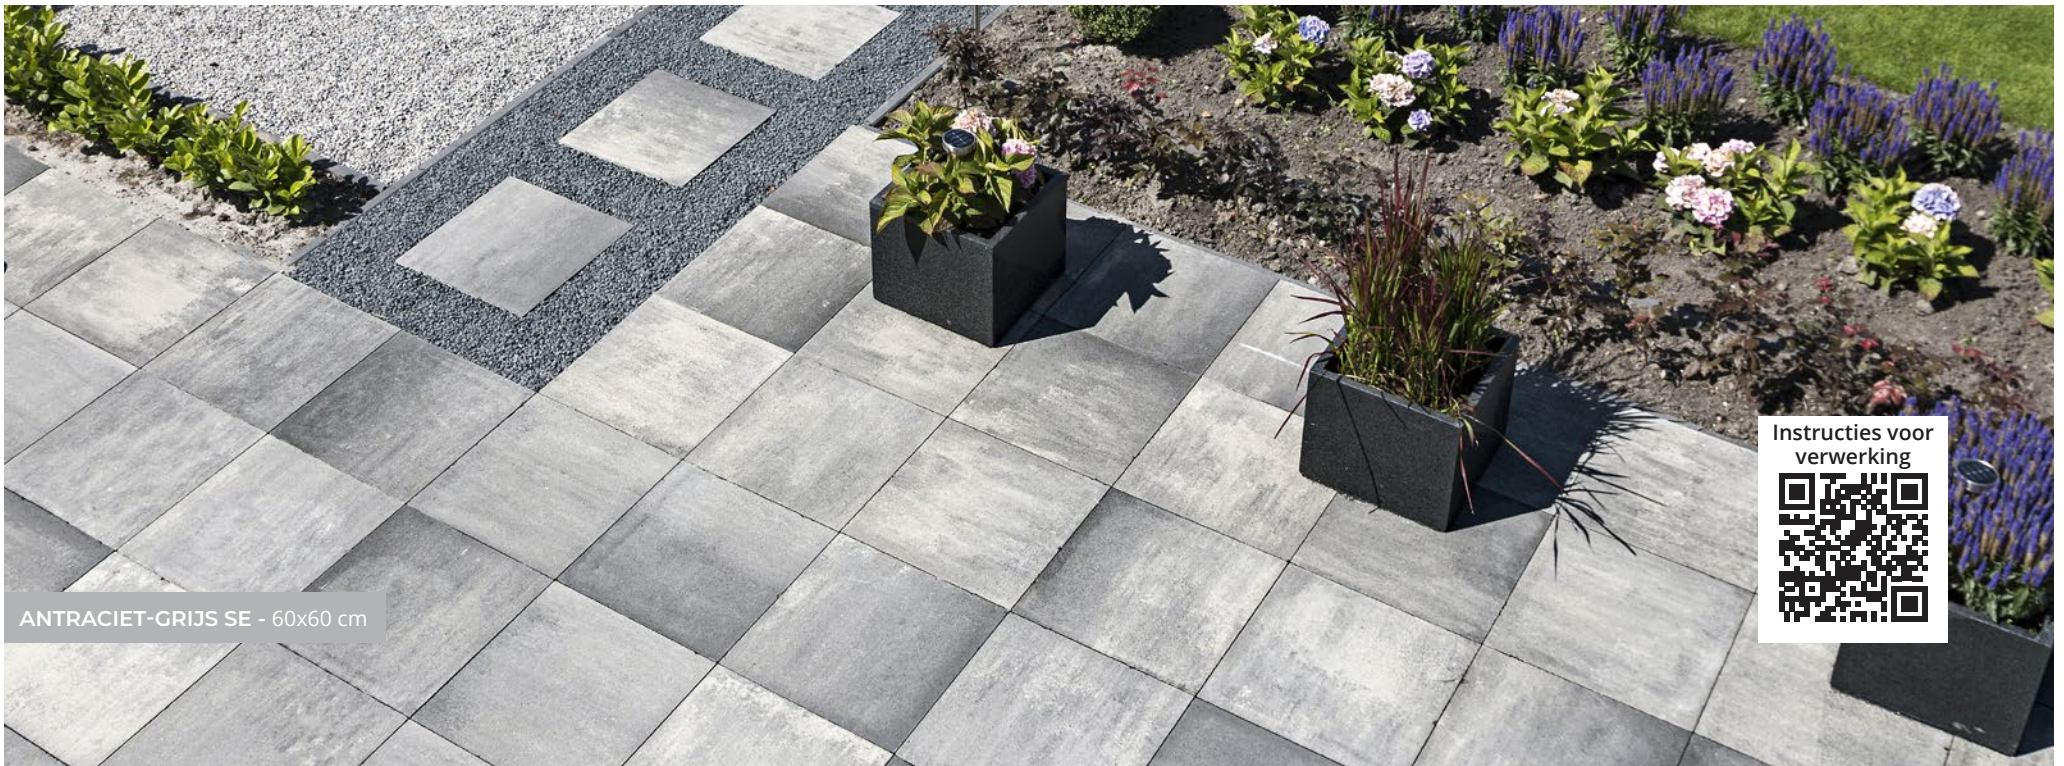

ANTRACIET - 60x60 cm

Grijs

Antraciet

SE

Antraciet-Grijs

Antraciet met facet

ANTRACIET-GRIJS SE - 60x60 cm

Instructies voor verwerking