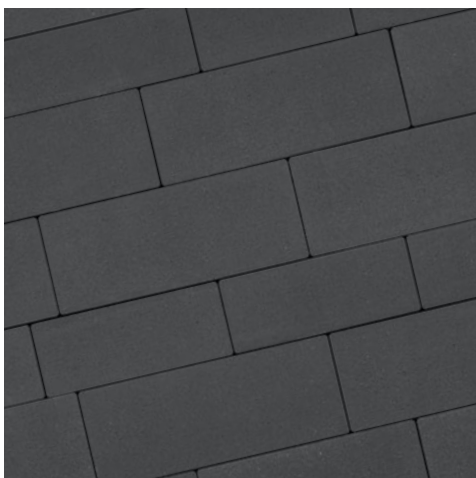

SMARTTON

Mount Everest