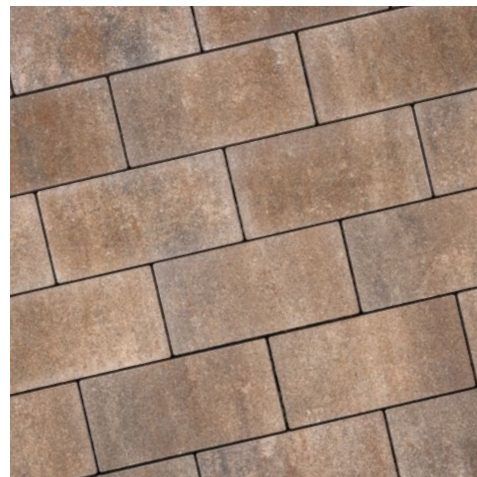

SMARTTON AQUA

Kilimanjaro