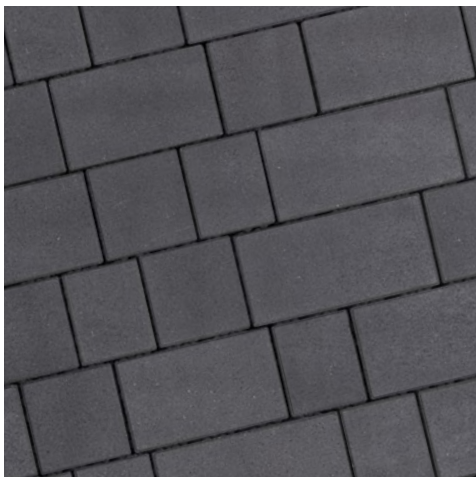

SMARTTON AQUA

Mount Everest