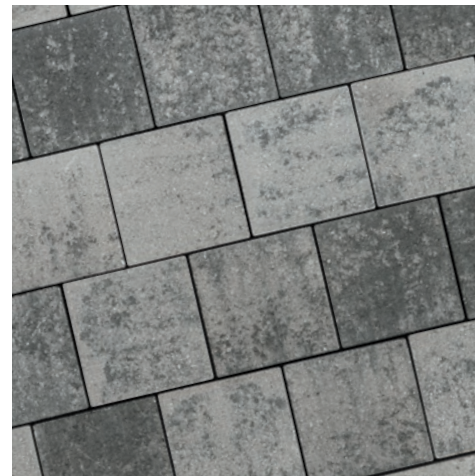

CARRÉ

Gothic

Kleur	Maat	6 cm		
		15X15 cm	20X20 cm	20X30 cm
Antraciet		■	■	■
Gothic		■	■	■