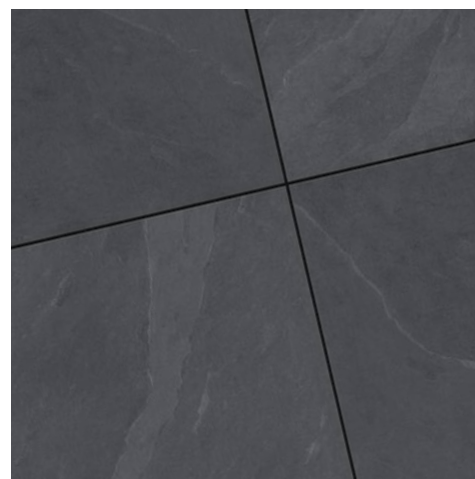

Antracite

SASSO NERO

ANCONA

ARDENNE

Grigio

PAVIA

Antracite

SASSO NERO - 60x60 cm