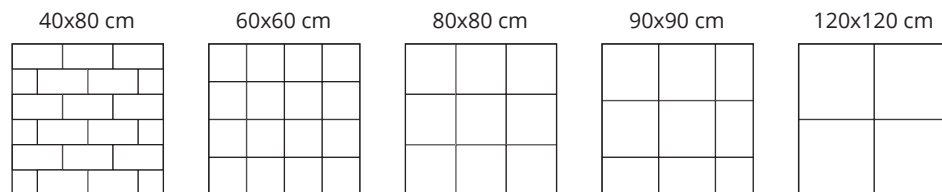

KERAMIEK - NATURE LOOK

Onze ‚Nature Look‘ serie laat niets te wensen over. Dankzij de verscheidenheid aan kleuren, texturen en realistische decors zijn de oppervlakken bijna niet te onderscheiden van echt natuursteen.

Vergelijking van de mogelijke formaten op een oppervlakte van 240x240 cm

Maat		2 cm dikte				3 cm dikte		
		40x80 cm	60x60 cm	80x80 cm	120x120 cm	40x80 cm	60x60 cm	80x80 cm
Ancona	Nero		■					
Ardenne	Antracite		■				■	
	Grigio		■				■	
Basaltino	Nero						■	
Massa	Antracite				■			
	Beige				■			
	Color				■			
	Grigio				■			
Messina	Giallo	■	■	■		■	■	■
	Grigio	■	■	■		■	■	■
	Oro	■	■	■		■	■	■
Nordlys	Bergen					■		
	Oslo					■		
	Trondheim					■		
Olivian	Black		■					
Pavia	Antracite	■	■			■	■	
Recco	Antracite		■	■			■	■
	Greige		■	■			■	■
Sasso	Grigio		■	■			■	■
	Nero						■	
Trentino	Azzurro	■	■			■		
	Giallo	■	■					
	Nero	■	■			■	■	
	Rio Sunrise	■	■			■	■	
Varese	Antracite	■	■	■		■	■	■
	Greige	■	■	■		■	■	■
	Taupe	■	■	■		■	■	■