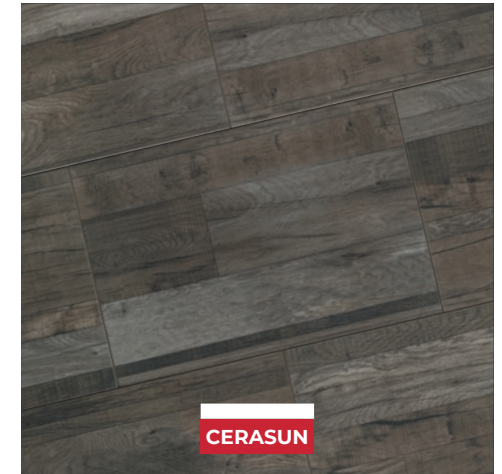

TORINO

Marron