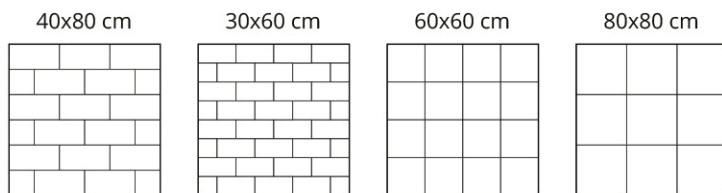

Vergelijking van de mogelijke formaten op een oppervlakte van 240x240 cm

Kleur	Maat	4 cm dikte				6 cm dikte
		40x80 cm	30x60 cm	60x60 cm	80x80 cm	30x60 cm
Anima	Antracite			■		
	Grigio			■		
	Nebbia			■		
Brescia	Antracite			■		
	Grigio			■		
	Nebbia			■		
Catania Decor	Beige			■		
	Blue			■		
	Multi			■		
Cemento	Antracite	■	■	■	■	■
	Greige	■	■	■		■
	Grigio	■	■	■	■	
Concrete	Ash			■		
	Graphite			■		
	Taupe			■		
Concrete Decor	Ash			■		
	Graphite			■		
	Taupe			■		
Flower	Decor			■		
Merano	Antracite			■		
	Grigio			■		
	Marroncino			■		
Pisa	Antracite			■		
	Grigio			■		
	Sabbia			■		
Pisa Decor	Grigio			■		
	Sabbia			■		
Verona	Antracite		■	■		
	Grigio		■	■		
	Taupe		■	■		■