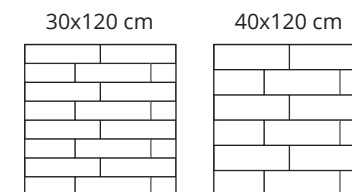

KERAMIEK - WOODLOOK

De 'Woodlook' serie biedt de charme van een natuurlijke houten vloer. Bijna niet te onderscheiden van echt hout, maar met alle voordelen van een keramisch oppervlak. Dankzij de veelzijdige decors is deze serie geschikt voor diverse toepassingen, van rustiek tot modern.

Kleur \ Maat		2 cm dikte	
		30x120 cm	40x120 cm
Rustic Wood	Grey	■	
	Oak	■	
Timber	Grey Softedge	■	
Bricola	Brown	■	
	Grey Wash	■	
	Oak	■	
Woodlook	Dark Oak	■	
	Grey Wash	■	
	Light Oak		■
	Mahony		■
	Oak	■	

Vergelijking van de mogelijke formaten op een oppervlakte van 240x240 cm