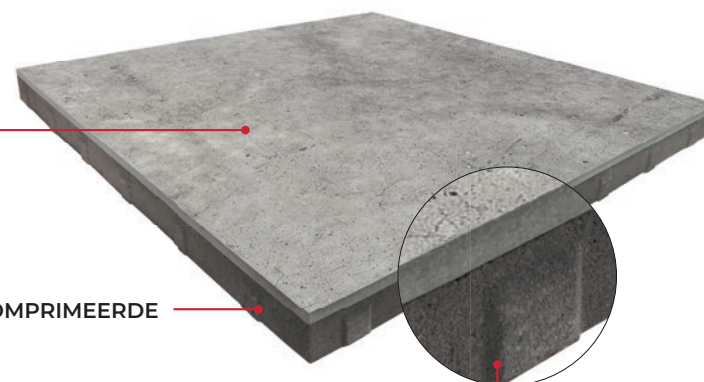

#### ■ ONDERHOUDSVRIENDELIJK

Het keramische oppervlak is extreem krasbestendig en kan eenvoudig worden gereinigd met gangbare reinigingsmiddelen.

#### ■ WEERBESTENDIG

Ongeacht regen of hoge UV-belasting, CERASUN-tegels trotseren alle weersomstandigheden.

1 CM  
HOOGWAARDIGE  
KERAMIEK

3/5 CM  
HOOGGECOMPRIEERDE  
BETON

AFSTANDHOUDERS OM SCHADE TIJDENS  
TRANSPORT TE VOORKOMEN