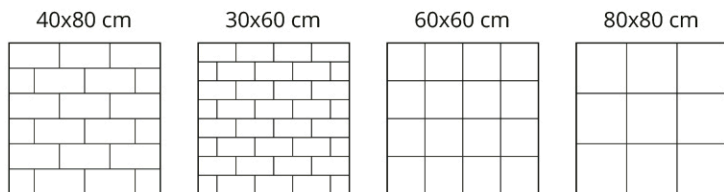

CERASUN - NATURE LOOK

Onze ‚Nature Look‘ serie laat niets te wensen over. Dankzij de verscheidenheid aan kleuren, texturen en realistische decors zijn de oppervlakken bijna niet te onderscheiden van echt natuursteen.

Vergelijking van de mogelijke formaten op een oppervlakte van 240x240 cm

Kleur \ Maat		4 cm dikte				6 cm dikte
		40x80 cm	30x60 cm	60x60 cm	80x80 cm	
Ancona	Antracite		■	■		
Basaltino	Nero			■		
Belgium	Blue Dark			■		
Bergamo	Antracite	■		■	■	
	Azzurro	■		■	■	
	Greige	■		■		
Bluestone	Grigio			■		
	Nero			■		
Milano	Verde	■	■	■		
Moderno	Grigio	■				
	Nero	■				
Palermo	Antracite	■	■	■	■	
	Grigio	■	■	■	■	
	Sabbia	■	■	■	■	
Piazza	Antracite			■		
	Grigio			■		
	Marroncino			■		
Savona	Multi			■		
	Taupe			■		
Siena	Antracite	■		■	■	
	Grigio	■		■	■	
	Nebbia	■		■		
Trentino	Azzurro	■				
	Giallo	■				
	Nero	■				
	Rio Sunrise	■		■		
Tropea	Antracite			■		
	Grigio	■	■	■