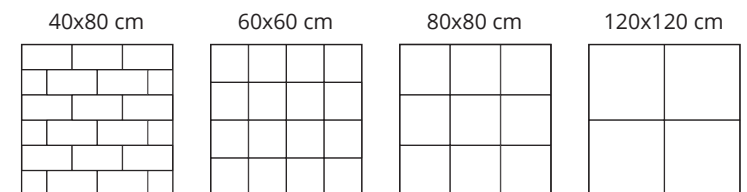

KERAMIEK - INDUSTRIAL LOOK

De ontwerpen, geïnspireerd op ruwe en robuuste materialen zoals beton of metaal, hebben een geheel eigen karakter. Een contrastrijk oppervlak dat perfect past in een minimalistisch ontworpen terras.

Kleur \ Maat		2 cm dikte				3 cm dikte		
		40x80 cm	60x60 cm	80x80 cm	120x120 cm	40x80 cm	60x60 cm	80x80 cm
Cilento	Antracite	■	■	■		■	■	■
	Grigio	■	■	■		■	■	■
	Taupe	■	■	■		■	■	■
Caserta	Beige				■			
	Grigio				■			
Volterra	Copper		■			■		

Vergelijking van de mogelijke formaten op een oppervlakte van 240x240 cm