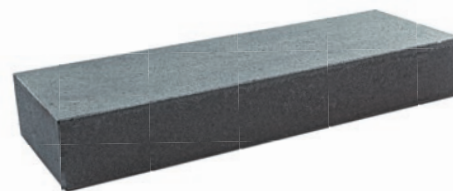

PACIFIC BLACK - Piazzo Waterjet Elegance Linea