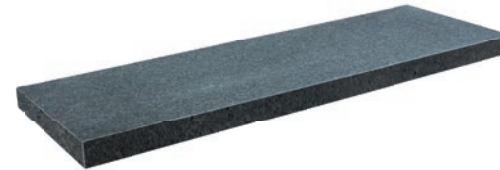

Artikel		Maat									
		Vijverrand					Hoek				
		100x30x5 cm	100x15x3 cm	100x20x3 cm	100x25x3 cm	100x30x3 cm	50 / 50x15x3 cm	50 / 50x20x3 cm	50 / 20x50 / 20x3 cm	50 / 25x50 / 25x3 cm	50 / 30x50 / 30x3 cm
Blue Moon	Honed Linea	■	■	■	■	■	■	■		■	■
Blue Stone	Honed Linea			■	■				■	■	
Pacific Black	Waterjet Elegance Linea			■	■	■		■		■	■

BLUE MOON HOEK
Honed Linea

PACIFIC BLACK HOEK
Piazzo Waterjet Elegance Linea

BLUE STONE HOEK
Honed Linea

BLUE MOON VIJVERRAND
Honed Linea

PACIFIC BLACK VIJVERRAND
Piazzo Waterjet Elegance Linea

BLUE STONE VIJVERRAND
Honed Linea