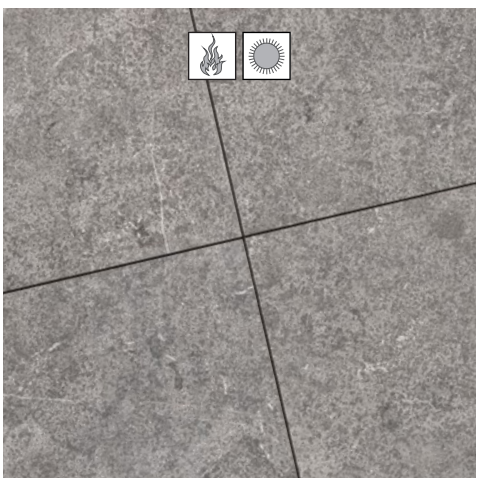

MULTICOLOR SLATE Basic

BLACK BEAUTY Basic

BLACK PREMIUM SLATE Basic

Voor een overzicht van alle beschikbare formaten zie pagina 26

BLUE MOON - Piazza Elegance 60x60 cm

BLUE MOON Honed Linea

BLUE MOON Honed Anticato