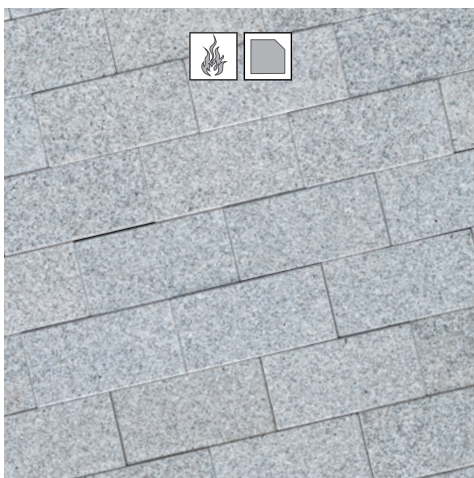

Artikel		Maat	
		10x20 cm	5x20 cm
Blue Moon	Honed Anticato		■
Graniet Grey	Piazza Linea	■	
Pacific Black	Piazza Waterjet Elegance Linea	■	
Tahiti Blue	Piazza linea	■	

GRANIET GREY

Piazza Linea

TAHITI BLUE