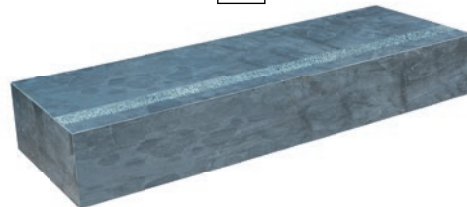

TRAPTREDEN

Artikel		Maat					
		35x15 cm					
		50 cm	75 cm	100 cm	125 cm	150 cm	200 cm
Blue Moon	Honed Linea Rockface			■			
	Antislip Linea			■			
Graniet lichtgrijs	Piazzo Linea	■	■	■	■	■	■
Juparana	Waterjet Linea			■			
Pacific Black	Piazzo Waterjet Elegance Linea	■	■	■	■	■	
Tahiti Blue	Piazzo Linea	■	■	■	■	■	
Travertino	Antique			■			
Toscana	Basic			■			

TAHITI BLUE - Piazzo Linea

GRANIET LICHTGRIJS - Piazzo Linea

PACIFIC BLACK - Piazzo Waterjet Elegance Linea

JUPARANA - Piazzo Waterjet Linea

BLUE MOON - Honed Linea Rockface

BLUE MOON - Antislip Linea

TOSCANA - Basic