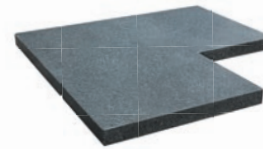

PACIFIC BLACK HOEK
Piazzo Waterjet Elegance Linea