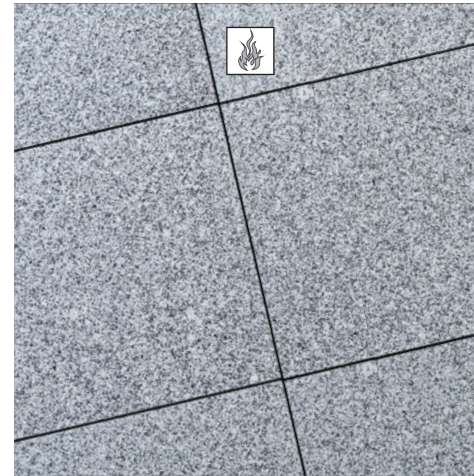

TOSCANA - Basic 40x60 cm

Instructies voor
verwerking

JUPARANA Piazzo Waterjet Linea

GRANIET GREY Piazzo Elegance Linea

GRANIET GREY Piazzo

TAHITI BLUE Piazzo Elegance Linea

PACIFIC Piazzo Waterjet Elegance Linea