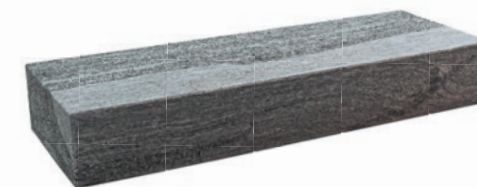

JUPARANA - Piazzo Waterjet Linea