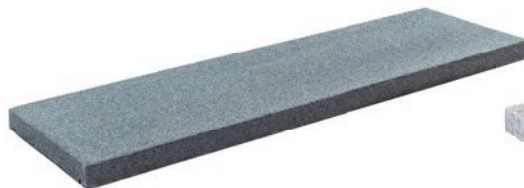

TAHITI BLUE
Piazzo