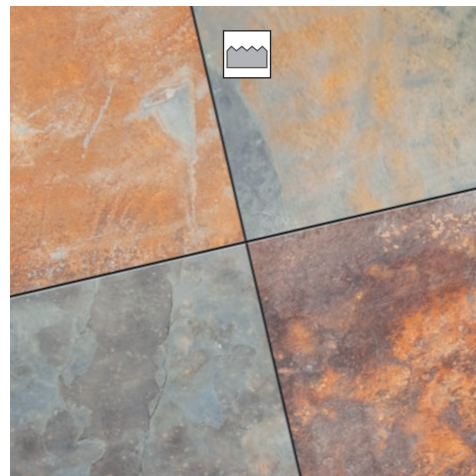

MULTICOLOR SLATE Basic

BLACK BEAUTY Basic

BLACK PREMIUM SLATE Basic

Voor een overzicht van alle beschikbare formaten zie pagina 26

BLUE MOON - Piazza Elegance 60x60 cm

BLUE MOON Honed Linea

BLUE MOON Honed Anticato