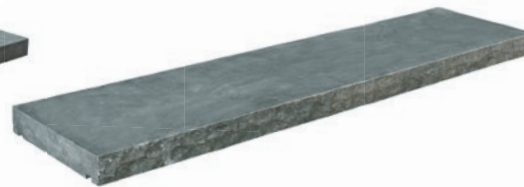

BLUE MOON
Anticato