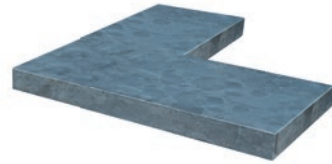

BLUE MOON
Dakvorm Honed

BLUE MOON
Honed

BLUE MOON
Anticato

TAHITI BLUE
Piazzo

GRANIET LICHTGRIJS
Piazzo Anticato

TOSCANA
Basic

VIJVERRAND

De vijverrandafdekkingen, met hun geraffineerde hoeelementen en de antislpeigenschappen van natuursteen, kunnen ook worden gebruikt als zwembadranden.

Artikel		Maat									
		Vijverrand					Hoek				
		100x30x5 cm	100x15x3 cm	100x20x3 cm	100x25x3 cm	100x30x3 cm	50 / 50x15x3 cm	50 / 50x20x3 cm	50 / 20x50 / 20x3 cm	50 / 25x50 / 25x3 cm	50 / 30x50 / 30x3 cm
Blue Moon	Honed Linea	■	■	■	■	■	■	■		■	■
Blue Stone	Honed Linea			■	■				■	■	
Pacific Black	Waterjet Elegance Linea			■	■	■		■		■	■