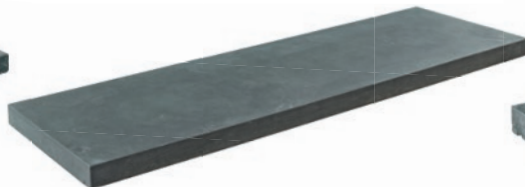

BLUE MOON
Honed