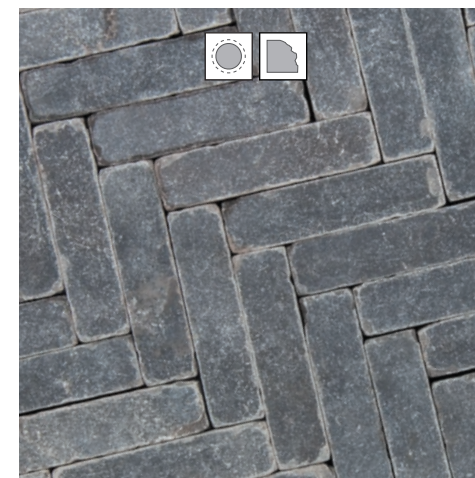

BLUE MOON

Honed Anticato