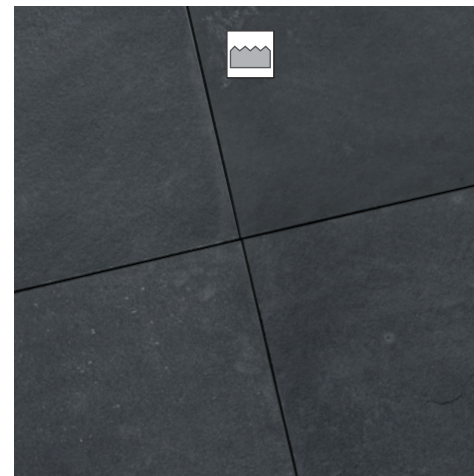

MULTICOLOR SLATE Basic

BLACK BEAUTY Basic

BLACK PREMIUM SLATE Basic

Voor een overzicht van alle beschikbare formaten zie pagina 26

BLUE MOON - Piazza Elegance 60x60 cm

BLUE MOON Honed Linea

BLUE MOON Honed Anticato