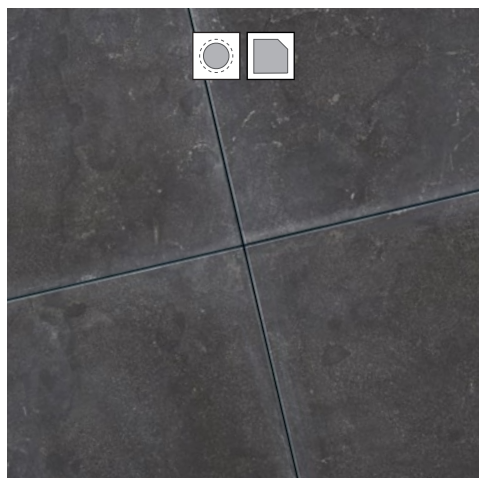

MULTICOLOR SLATE Basic

BLACK BEAUTY Basic

BLACK PREMIUM SLATE Basic

Voor een overzicht van alle beschikbare formaten zie pagina 26

BLUE MOON - Piazza Elegance 60x60 cm

BLUE MOON Honed Linea

BLUE MOON Honed Anticato