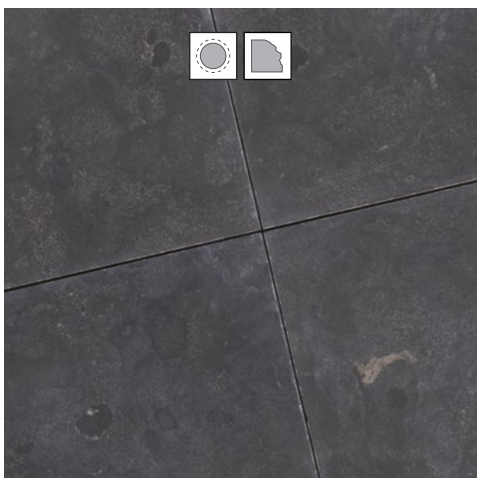

MULTICOLOR SLATE Basic

BLACK BEAUTY Basic

BLACK PREMIUM SLATE Basic

Voor een overzicht van alle beschikbare formaten zie pagina 26

BLUE MOON - Piazza Elegance 60x60 cm

BLUE MOON Honed Linea

BLUE MOON Honed Anticato