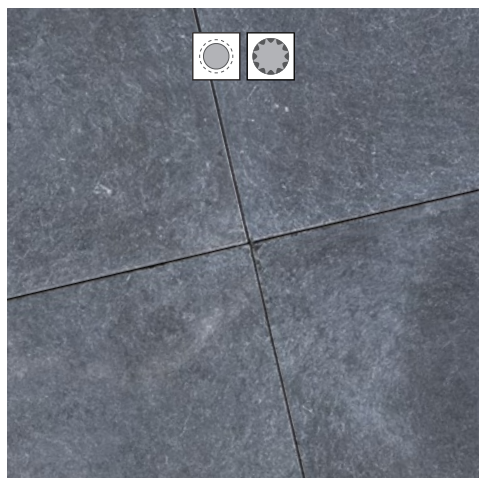

BLUE STONE Honed Antique