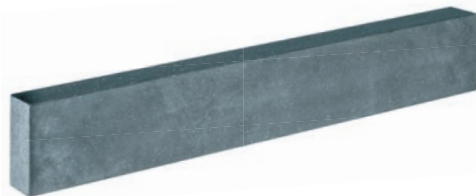

BLUE MOON - Honed Linea