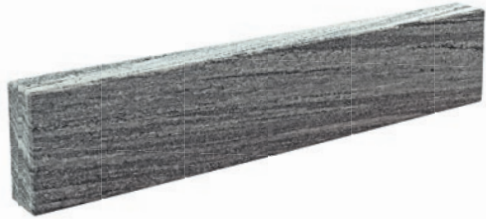

GRANIET LICHTGRIJS - Classic

TAHITI BLUE - Classic

GRANIET LICHTGRIJS - Piazza Linea

TOSCANA - Basic

GRANIET LICHTGRIJS - Piazza Linea

TAHITI BLUE- Piazza

Voor een overzicht van alle beschikbare formaten zie pagina 50