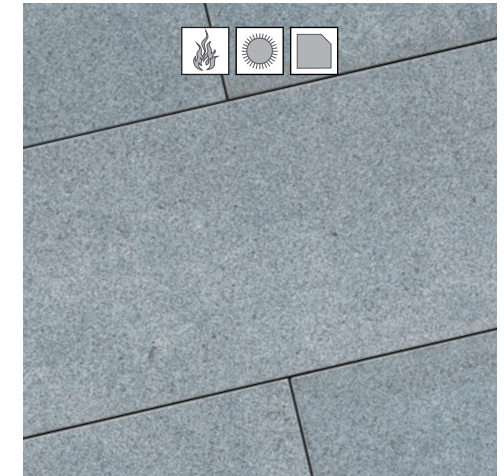

TAHITI BLUE Piazzo Elegance Linea