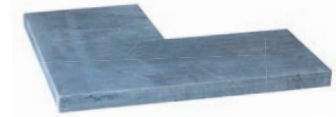

BLUE STONE HOEK
Honed Linea