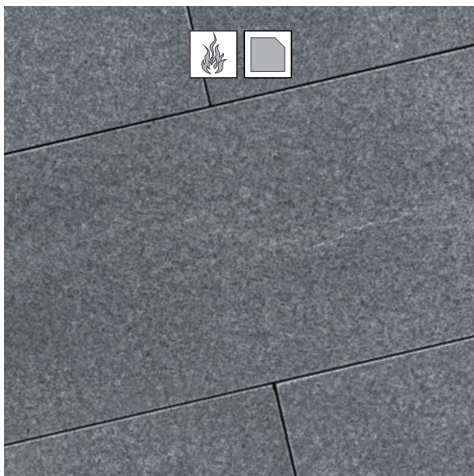

TOSCANA - Basic 40x60 cm

Instructies voor
verwerking

JUPARANA Piazzo Waterjet Linea

GRANIET GREY Piazzo Elegance Linea

GRANIET GREY Piazzo

TAHITI BLUE Piazzo Elegance Linea

PACIFIC Piazzo Waterjet Elegance Linea