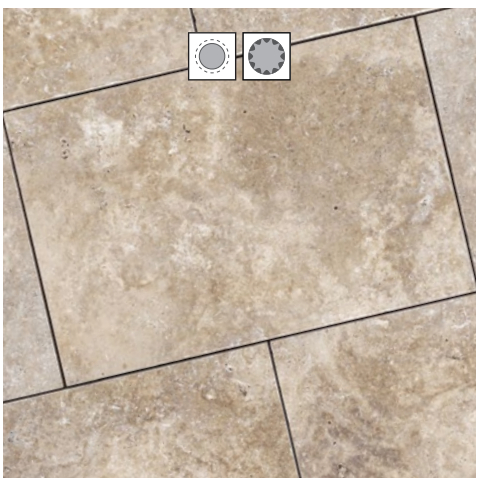

TRAVERTINO AUTUMN Honed Antique