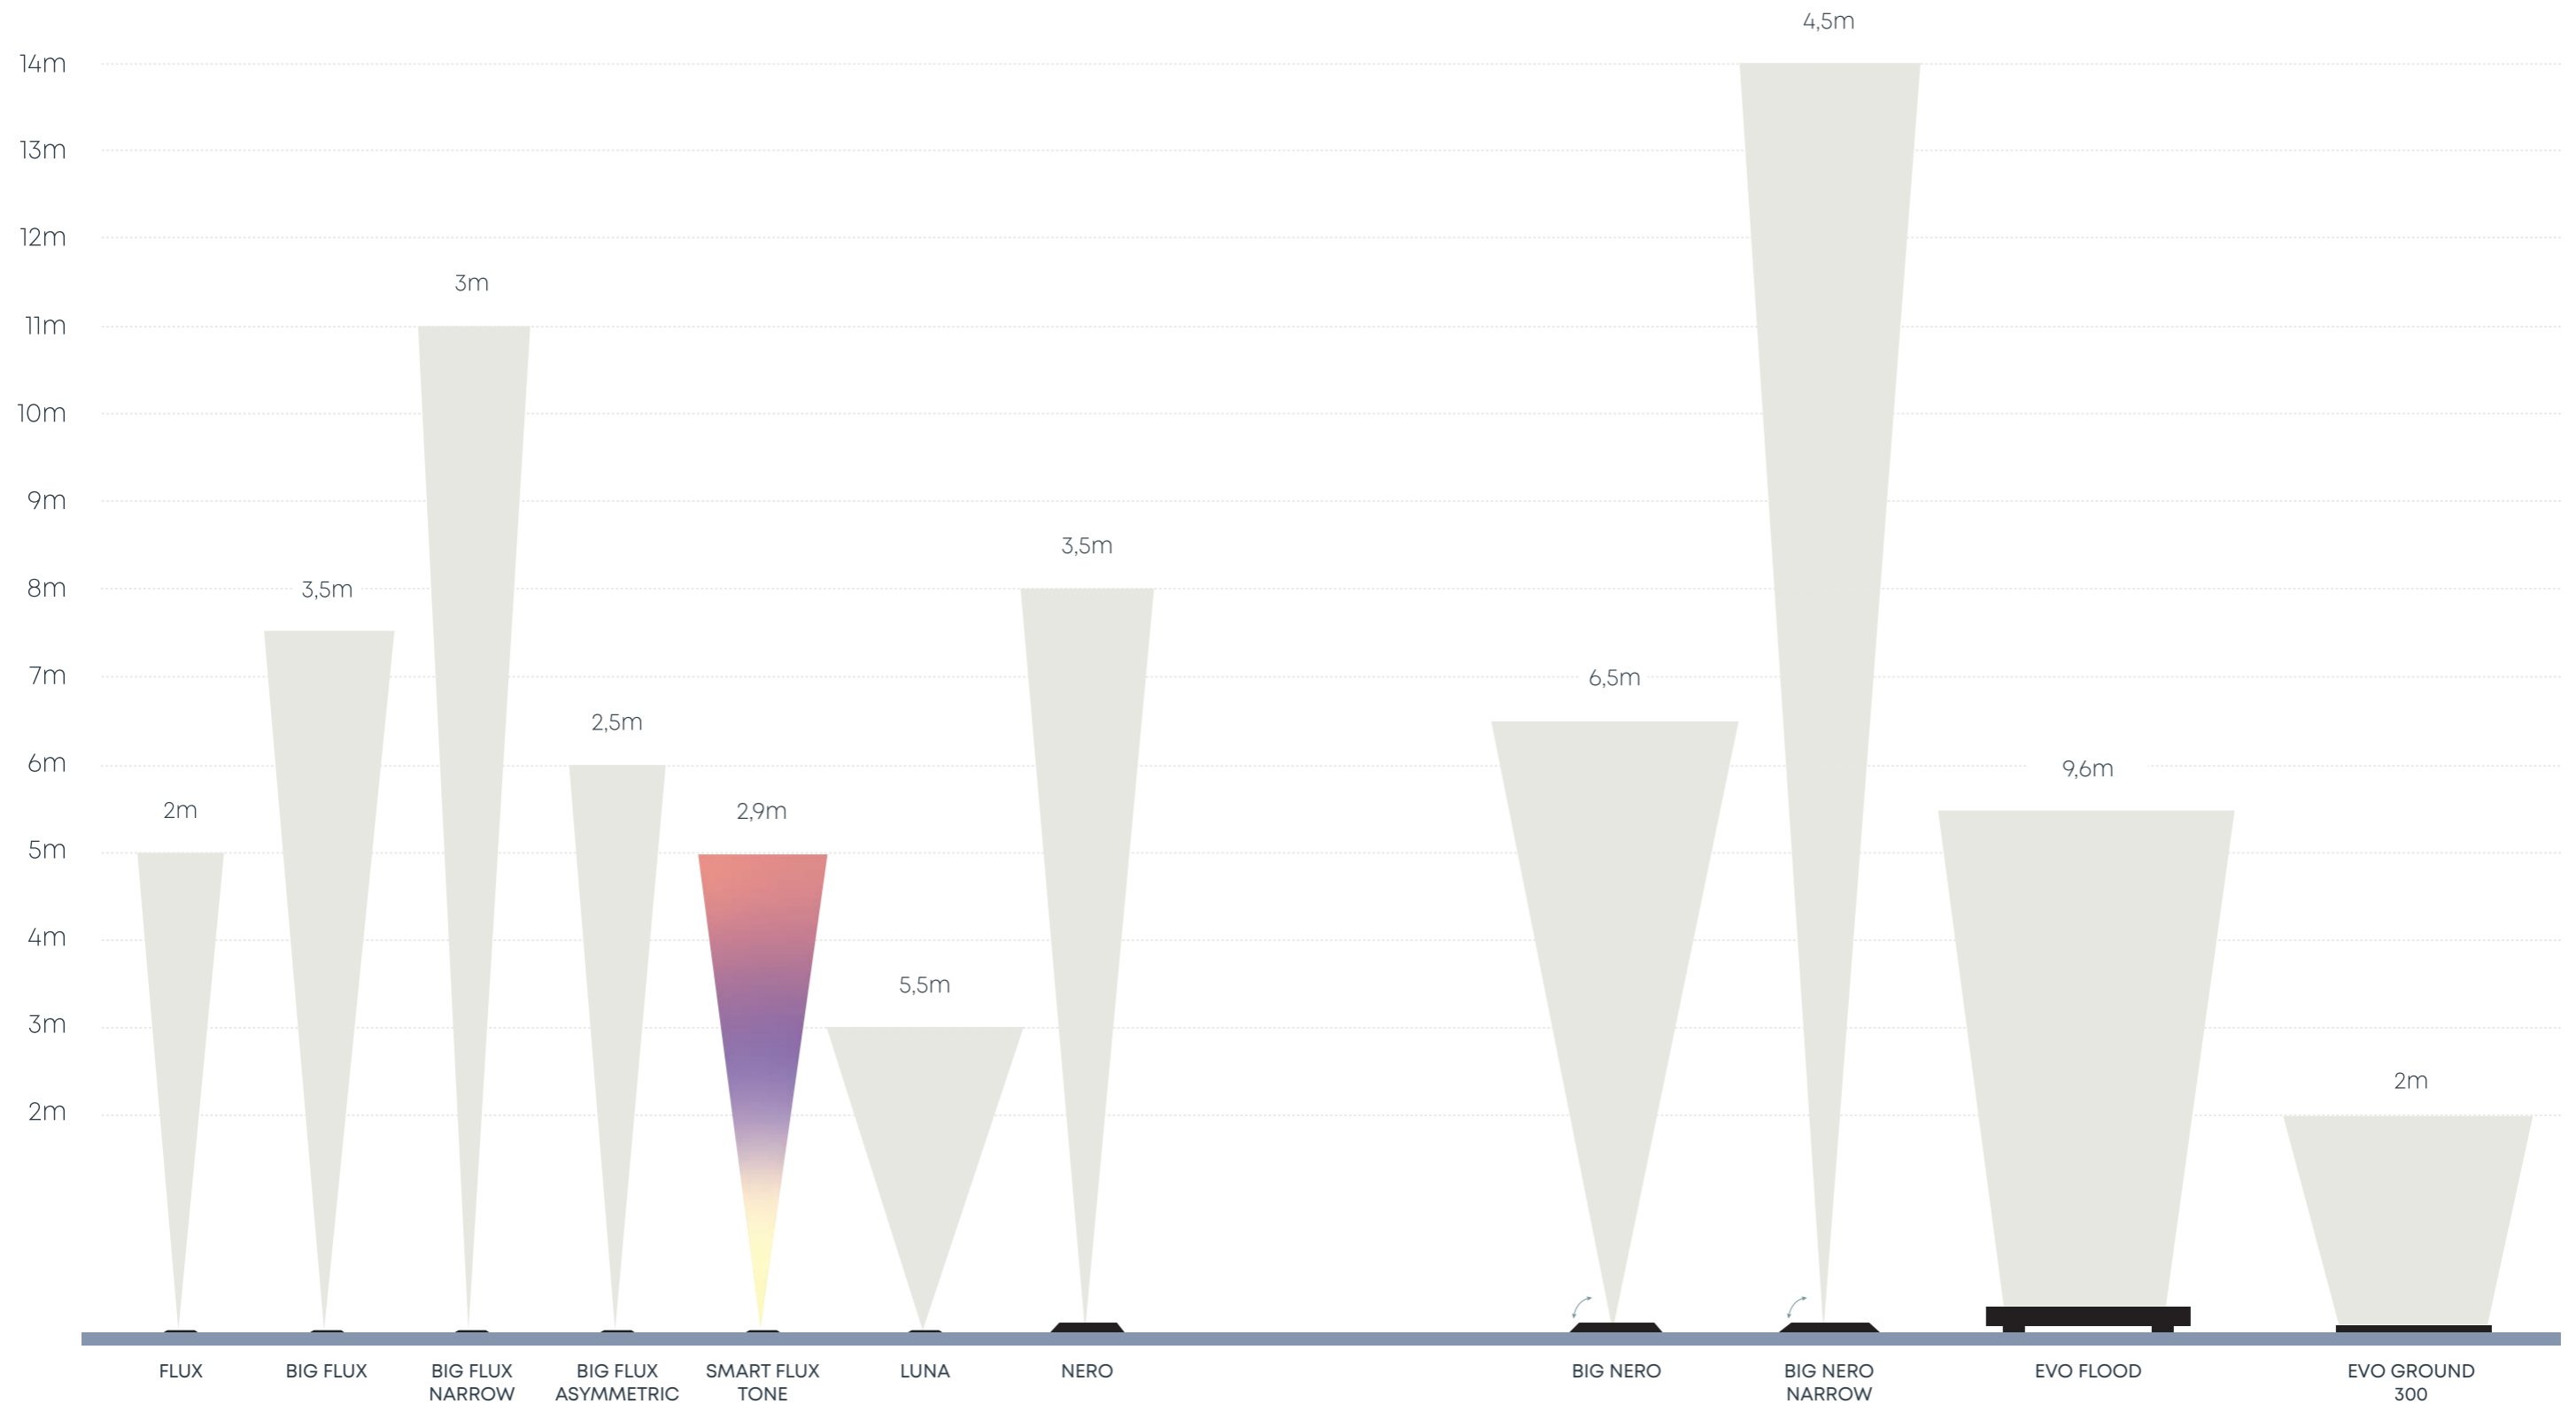

GRONDSPOT

LICHT

PRODUCTGROEP

BUITEN SPOTS

AIM

Lichtsterkte: laag

MICRO SCOPE

Lichtsterkte: laag