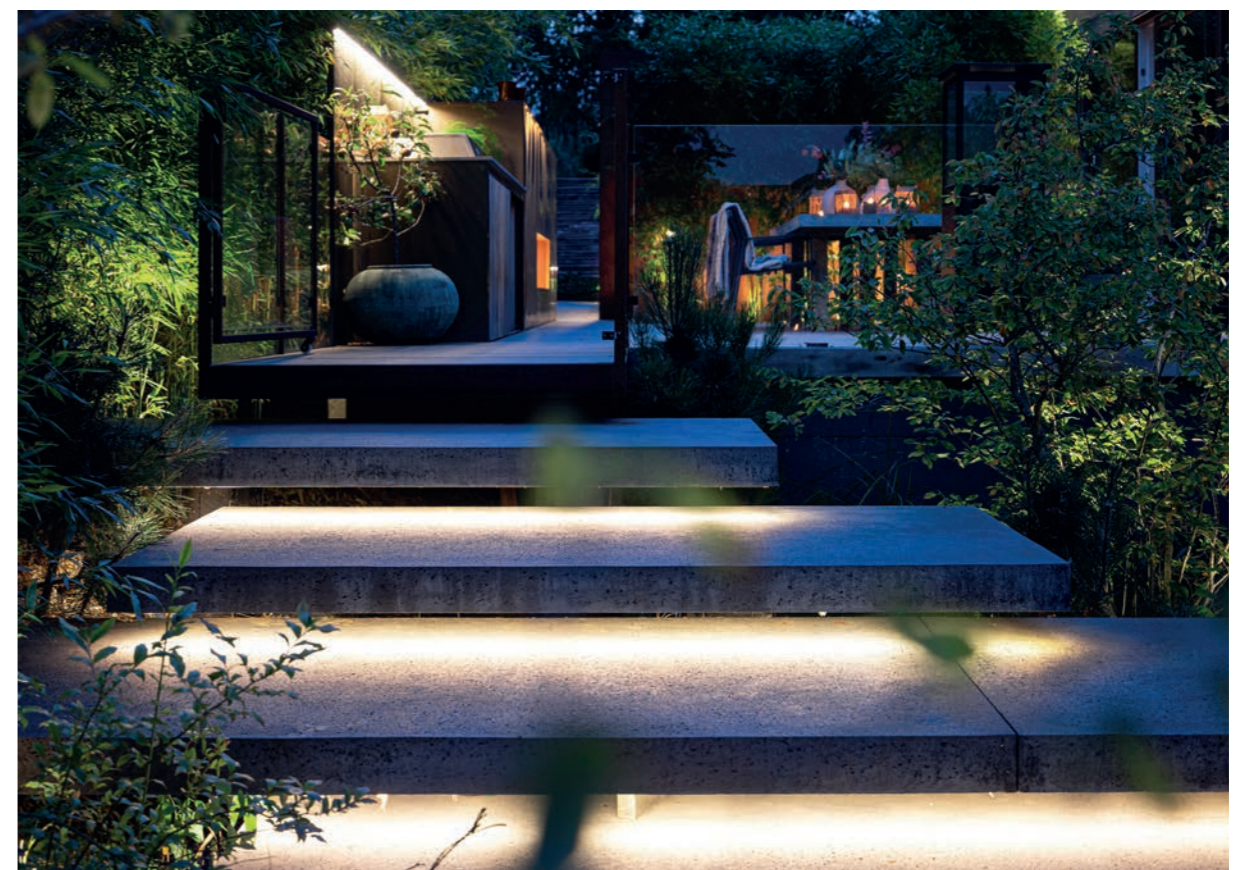

Strak of liever organische vormen? Alles is mogelijk met de flexibele vorm van EVO FLEX. De Smart-variant is dimbaar via de in-lite app. Verkrijgbaar in 1, 2 en 3 meter.

EVO FLEX SMART EVO FLEX

Vermogen 6,50 | 11,00 | 14,50 W
Installatiewaarde 9,90 | 15,70 | 20,20 VA
Kleurtemperatuur 3000 K
CRI 86
IP 68
Verkrijgbaar in 1, 2 en 3 meter