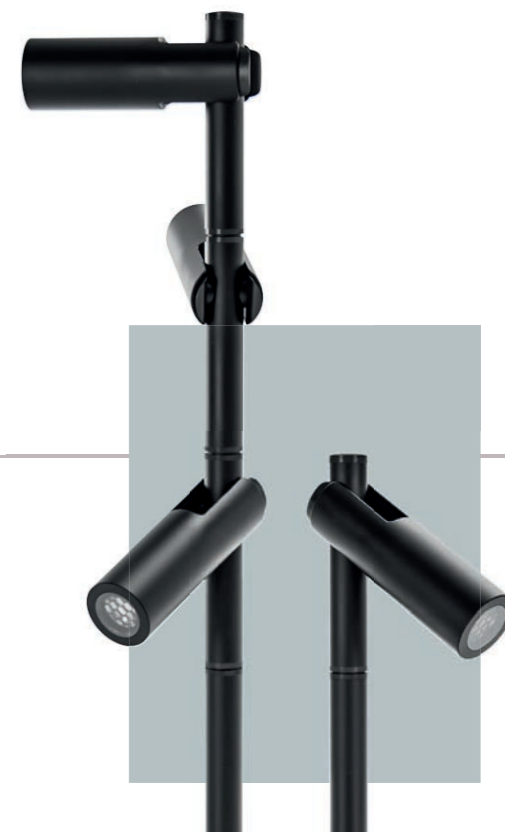

PRODUCTGROEP

BUITEN SPOTS

AIM

Lichtsterkte: laag

MICRO SCOPE

Lichtsterkte: laag

MINI SCOPE

Lichtsterkte: midden

SCOPE

Lichtsterkte: hoog

BIG SCOPE

Lichtsterkte: hoog

SMART SCOPE TONE

Lichtsterkte: hoog

MINI SCOPE DUO

Lichtsterkte: laag

SUB

Lichtsterkte: midden

AIM

Vermogen	1,20 W
Installatiewaarde	2,10 VA
Kleurtemperatuur	3000 K
CRI	95
IP	67
Hoogte	160 mm | 400 mm | 800 mm

*Samen te stellen met losse lichtbronnen.