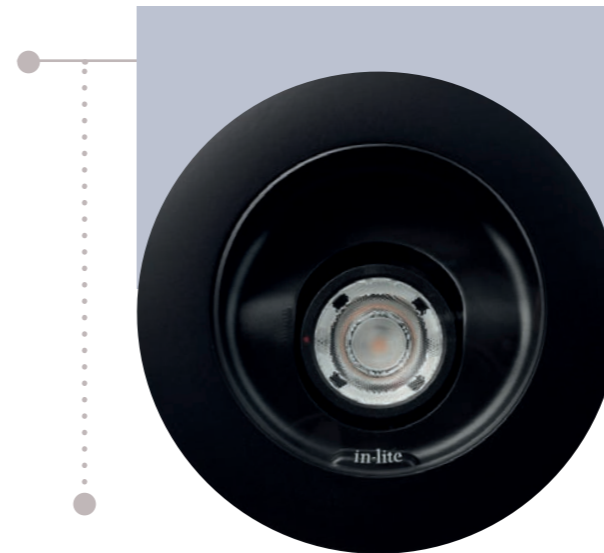

KIES UIT DE
VERSCHILLENDE
KLEUREN RINGEN.

SMART FLUX TONE

Vermogen	6,00 W
Installatiewaarde	9,5 VA
Kleurtemperatuur	3100 K
IP	67
Formaat	ø60 mm
Kleur	

NERO

Vermogen 3,00 W
 Installatiewaarde 4,70 VA
 Kleurtemperatuur 3100 K
 CRI 91
 IP 67
 Formaat ø116 mm