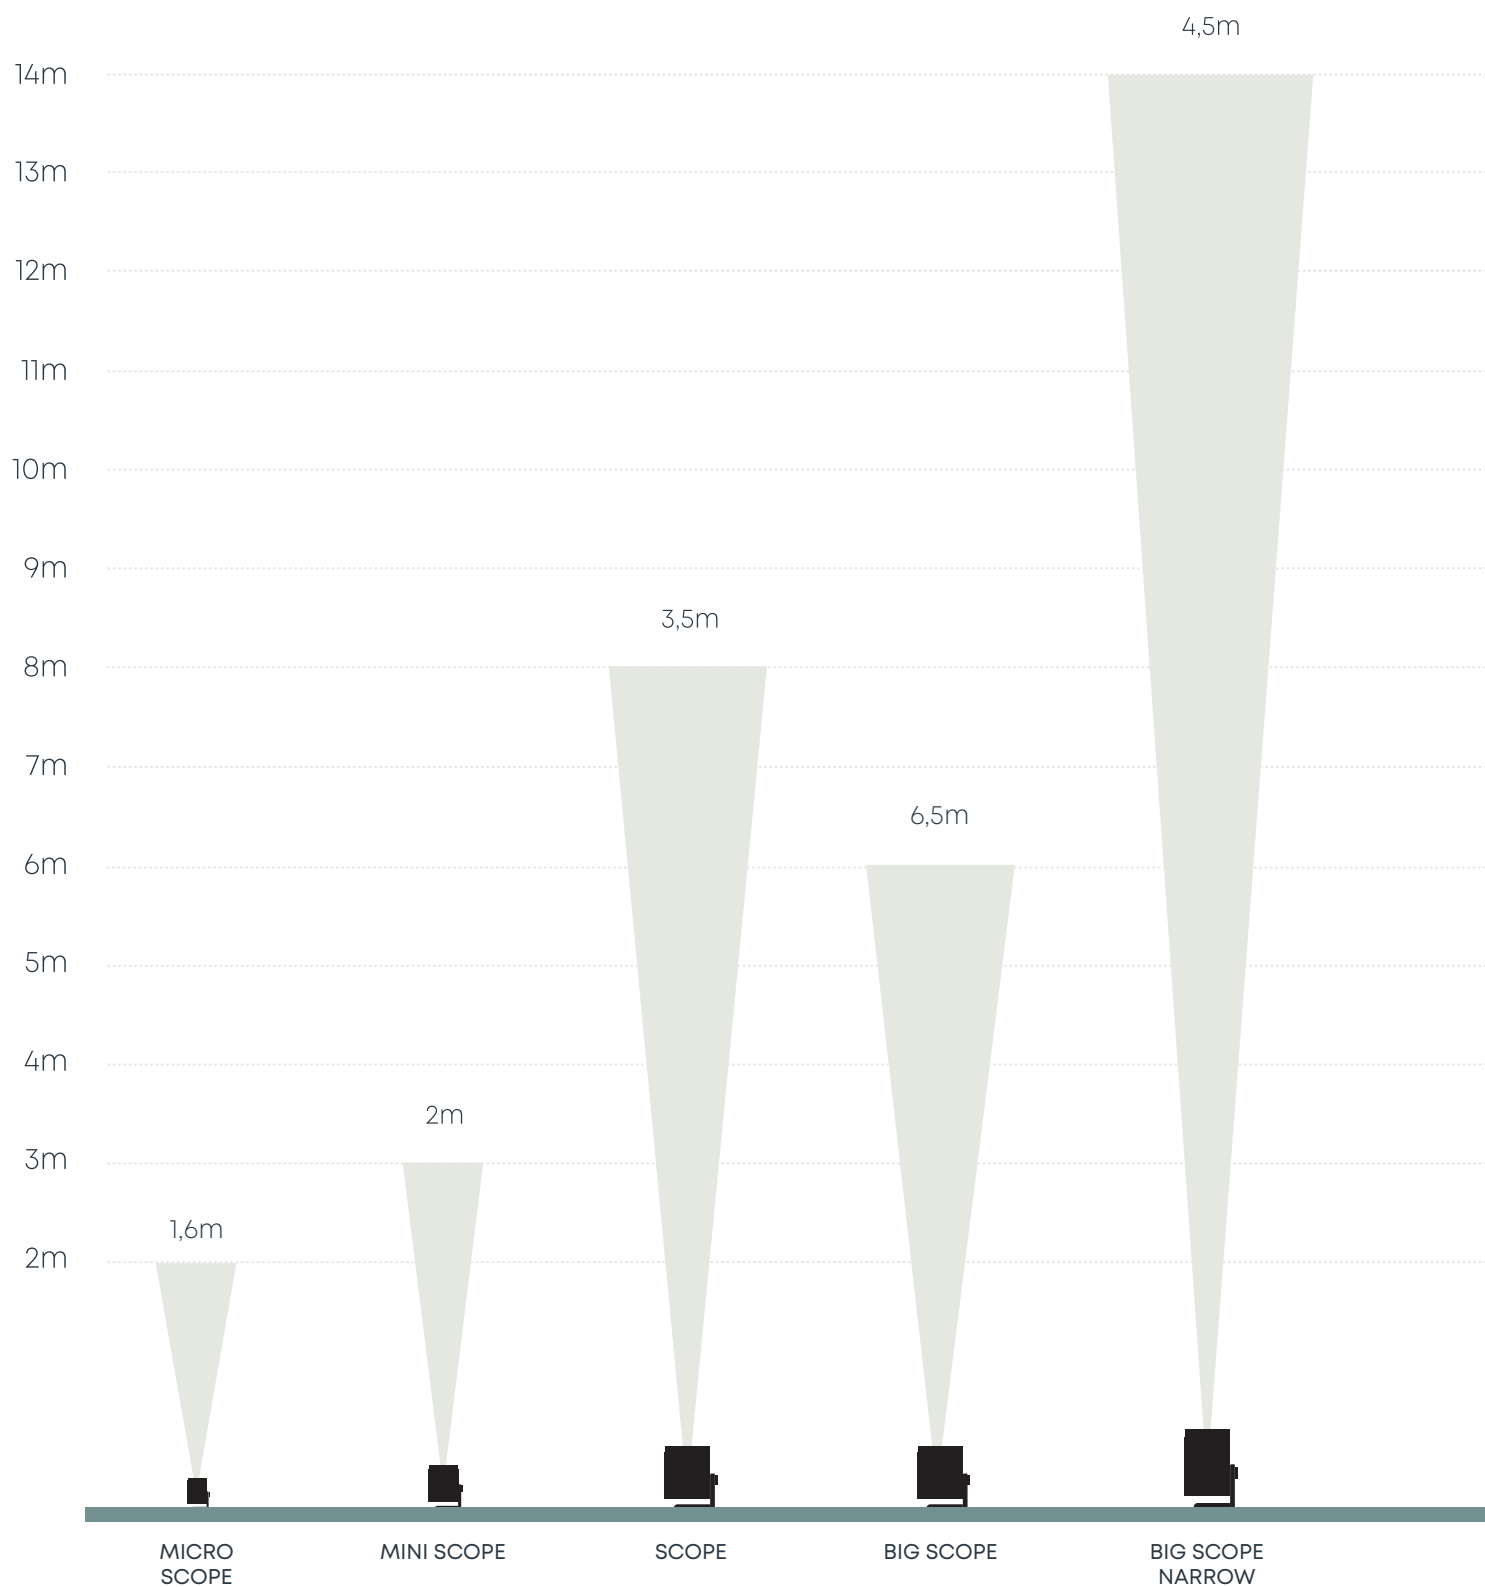

BUITENSPOT LICHT