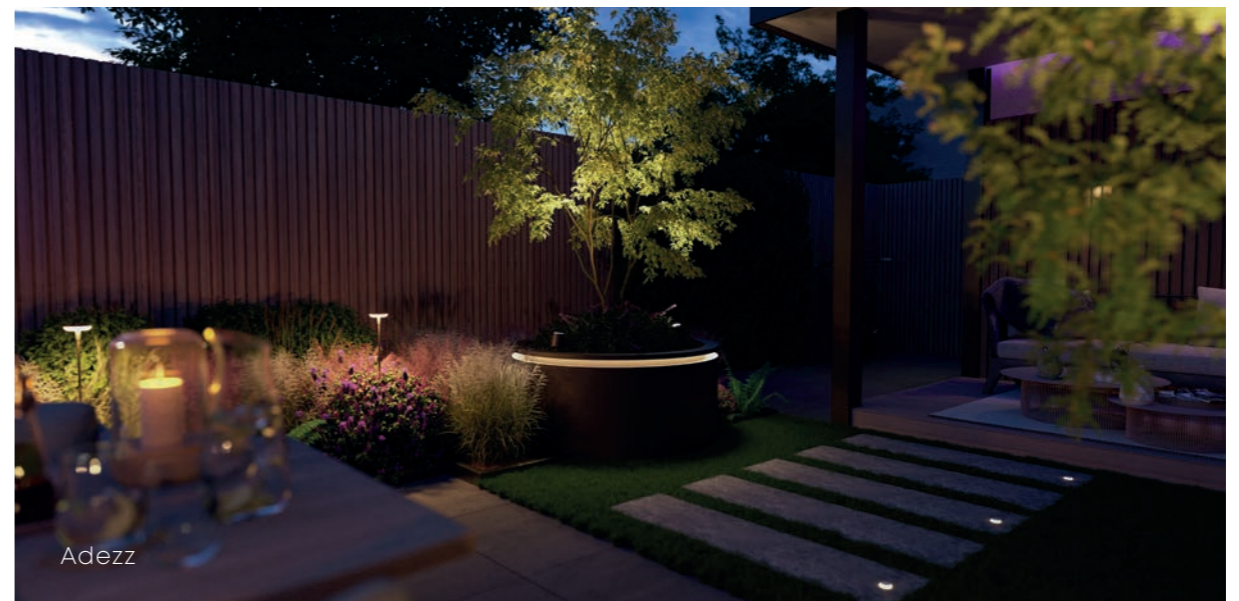

IN-LITE X PARTNERS

Bij in-lite hebben we samenwerken hoog in het vaandel staan. Krachten bundelen en samen unieke tuinen realiseren. Alles om het buitenleven aantrekkelijker en aangenamer te maken. Een plek waar je elk seizoen op een andere manier van je tuin geniet.

in-lite heeft al jaren een goede samenwerking met MBI. Met GeoCeramica® van MBI kies je voor kwalitatieve, onderhoudsvrije en eenvoudig aan te leggen keramische bestrating. Voeg daar geïntegreerde verlichting van in-lite aan toe en je kunt dag en nacht van de tuin genieten.

De plantenbakken van Adezz zijn in-lite ready gemaakt. CARREZ en CIRCUM zijn de eerste resultaten van deze unieke samenwerking. De plantenbakken zijn voorzien van een profiel waar eenvoudig de SMART EVO FLEX led-strip van in-lite in geklemd kan worden. Zo wordt het één sfeervol geheel waarmee jij een bijzondere dimensie toevoegt aan jouw tuin.

Afgelopen jaar hebben in-lite en Big Green Egg de handen ineen geslagen om samen een armatuur uit te brengen. Dit is gelukt. En hoe! Onze welbekende SWAY TABLE heeft een nieuw uiterlijk gekregen. Ben jij een echte Big Green Egg-fan? Voeg deze dan snel toe aan je collectie.

TORCPOTS

MBI

ADEZZ
DESIGN TO GROW

SUNS

Big Green Egg