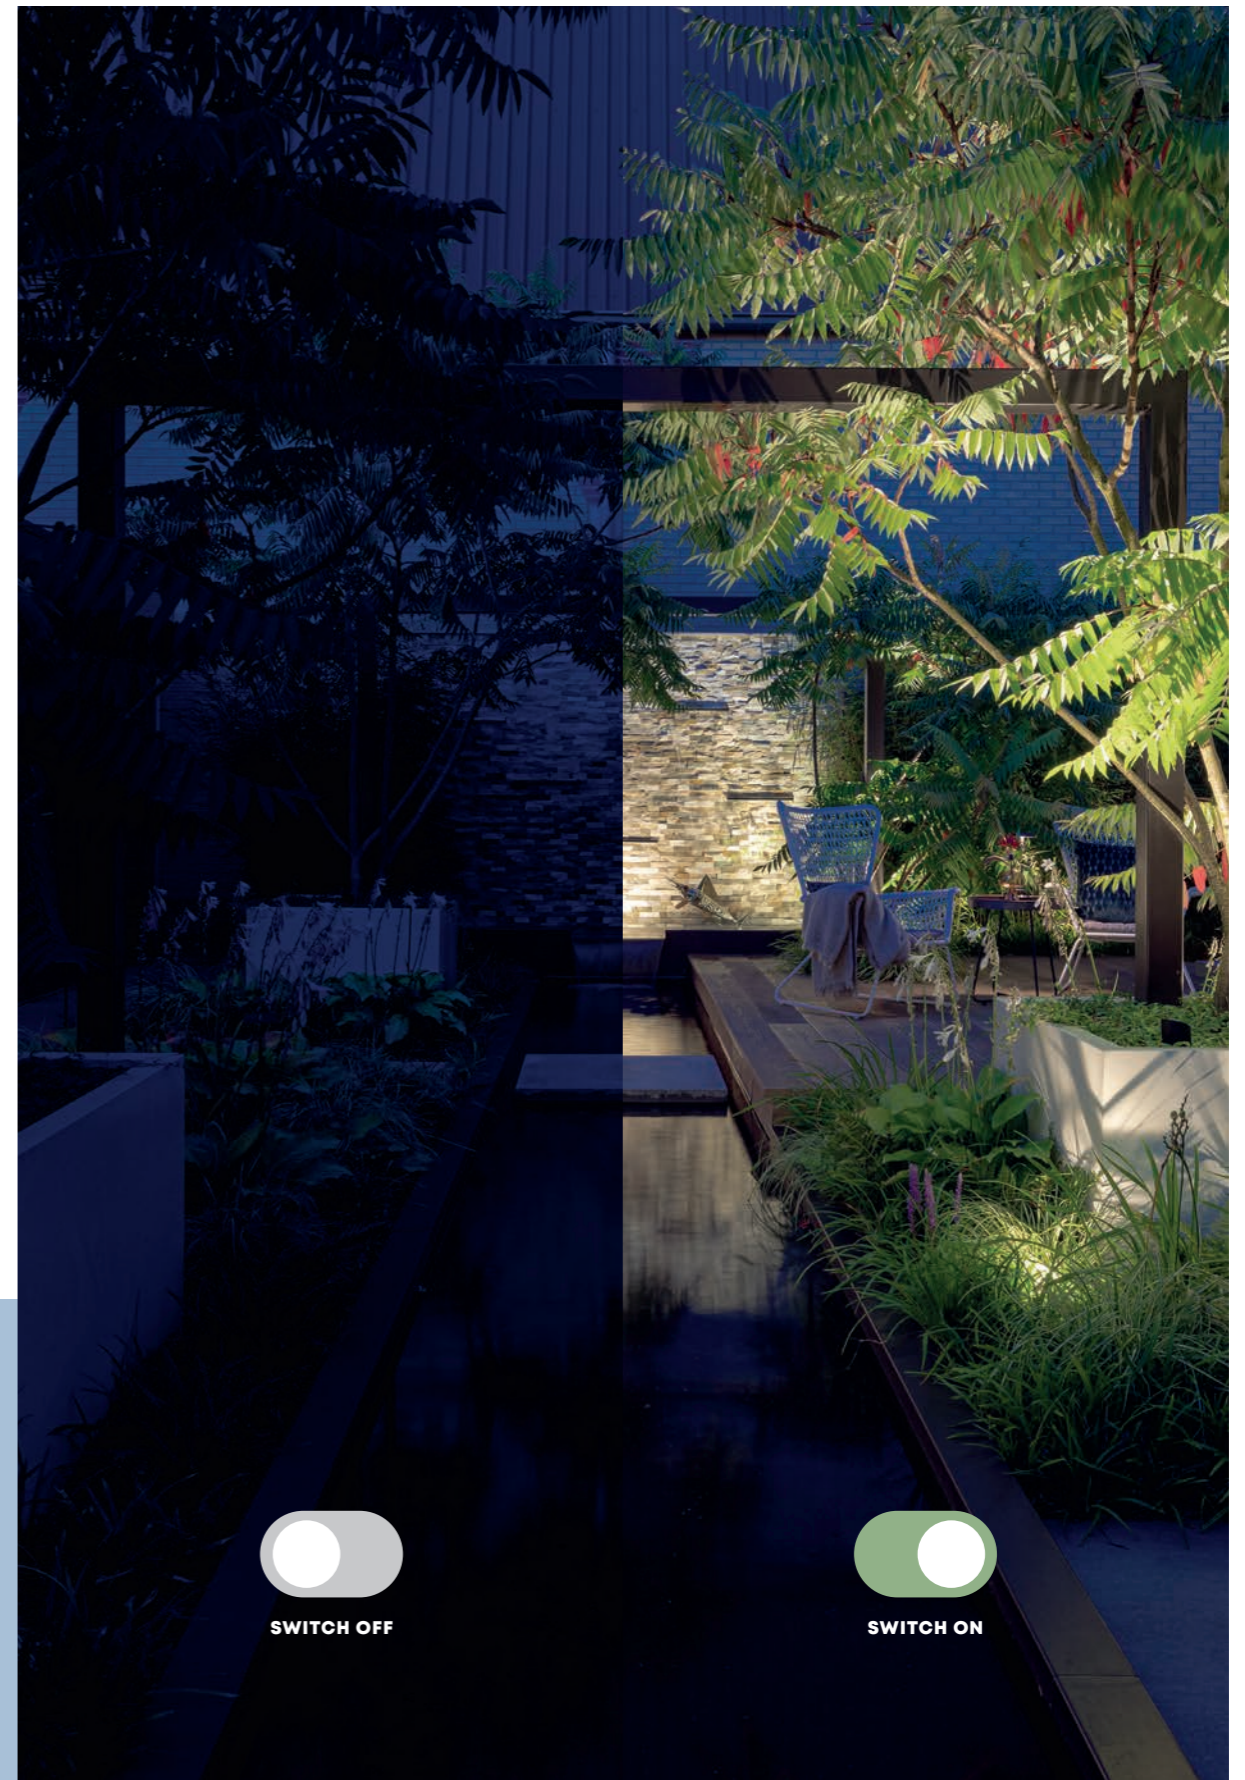

MORE THAN A BRAND

in-lite is meer dan een buitenverlichtingsmerk. We zijn een bedrijf met een missie. Dit doen we door mooie buitenlampen te ontwikkelen, maar bovenal door zoveel mogelijk mensen te inspireren en te laten zien dat verlichting thuishoort in elke buitenruimte. En dat doen we niet alleen. Een uitgebreid, netwerk aan partners en hoveniers hebben precies dezelfde missie. Deze professionals trainen we in de in-lite Playground en inspireren we met bijzondere lichttoepassingen. Samen maken we van elke buitenruimte een unieke plek waar je tot in de avonden volop van geniet.

EASY TO INSTALL

Slim laagspanningssysteem
Veilig voor mens en dier
100% waterdicht systeem

QUALITY & DESIGN

De beste materialen en leds
Europees ontwerp
5 jaar garantie

THE PERFECT LIGHT

Sfeervol CRI 90+ licht
Slim instelbaar RGB-licht
Duurzaam & energiezuinig

SMART

Bediening via in-lite app
Focus op eenvoud
Toonaangevend en innovatief

Volg ons ook op [@inlite_global](https://www.instagram.com/inlite_global)