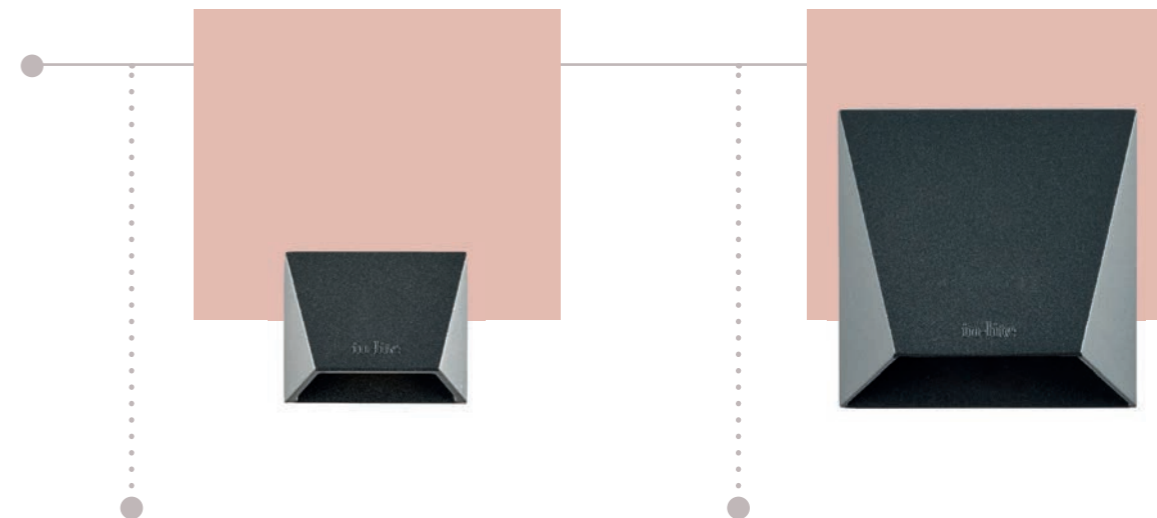

*Dit armatuur is dimbaar

HALO UP-DOWN 100-230V

Vermogen	8,50 W
Installatiewaarde	20,00 VA
Kleurtemperatuur	3000 K
CRI	93
IP	55
Kleur	■
Hoogte	100 mm

*Dit armatuur is dimbaar

WEDGE SLIM

Vermogen	1,00 W
Installatiewaarde	1,00 VA
Kleurtemperatuur	2800 K
CRI	96
IP	55
Kleur	■
Breedte	200 mm