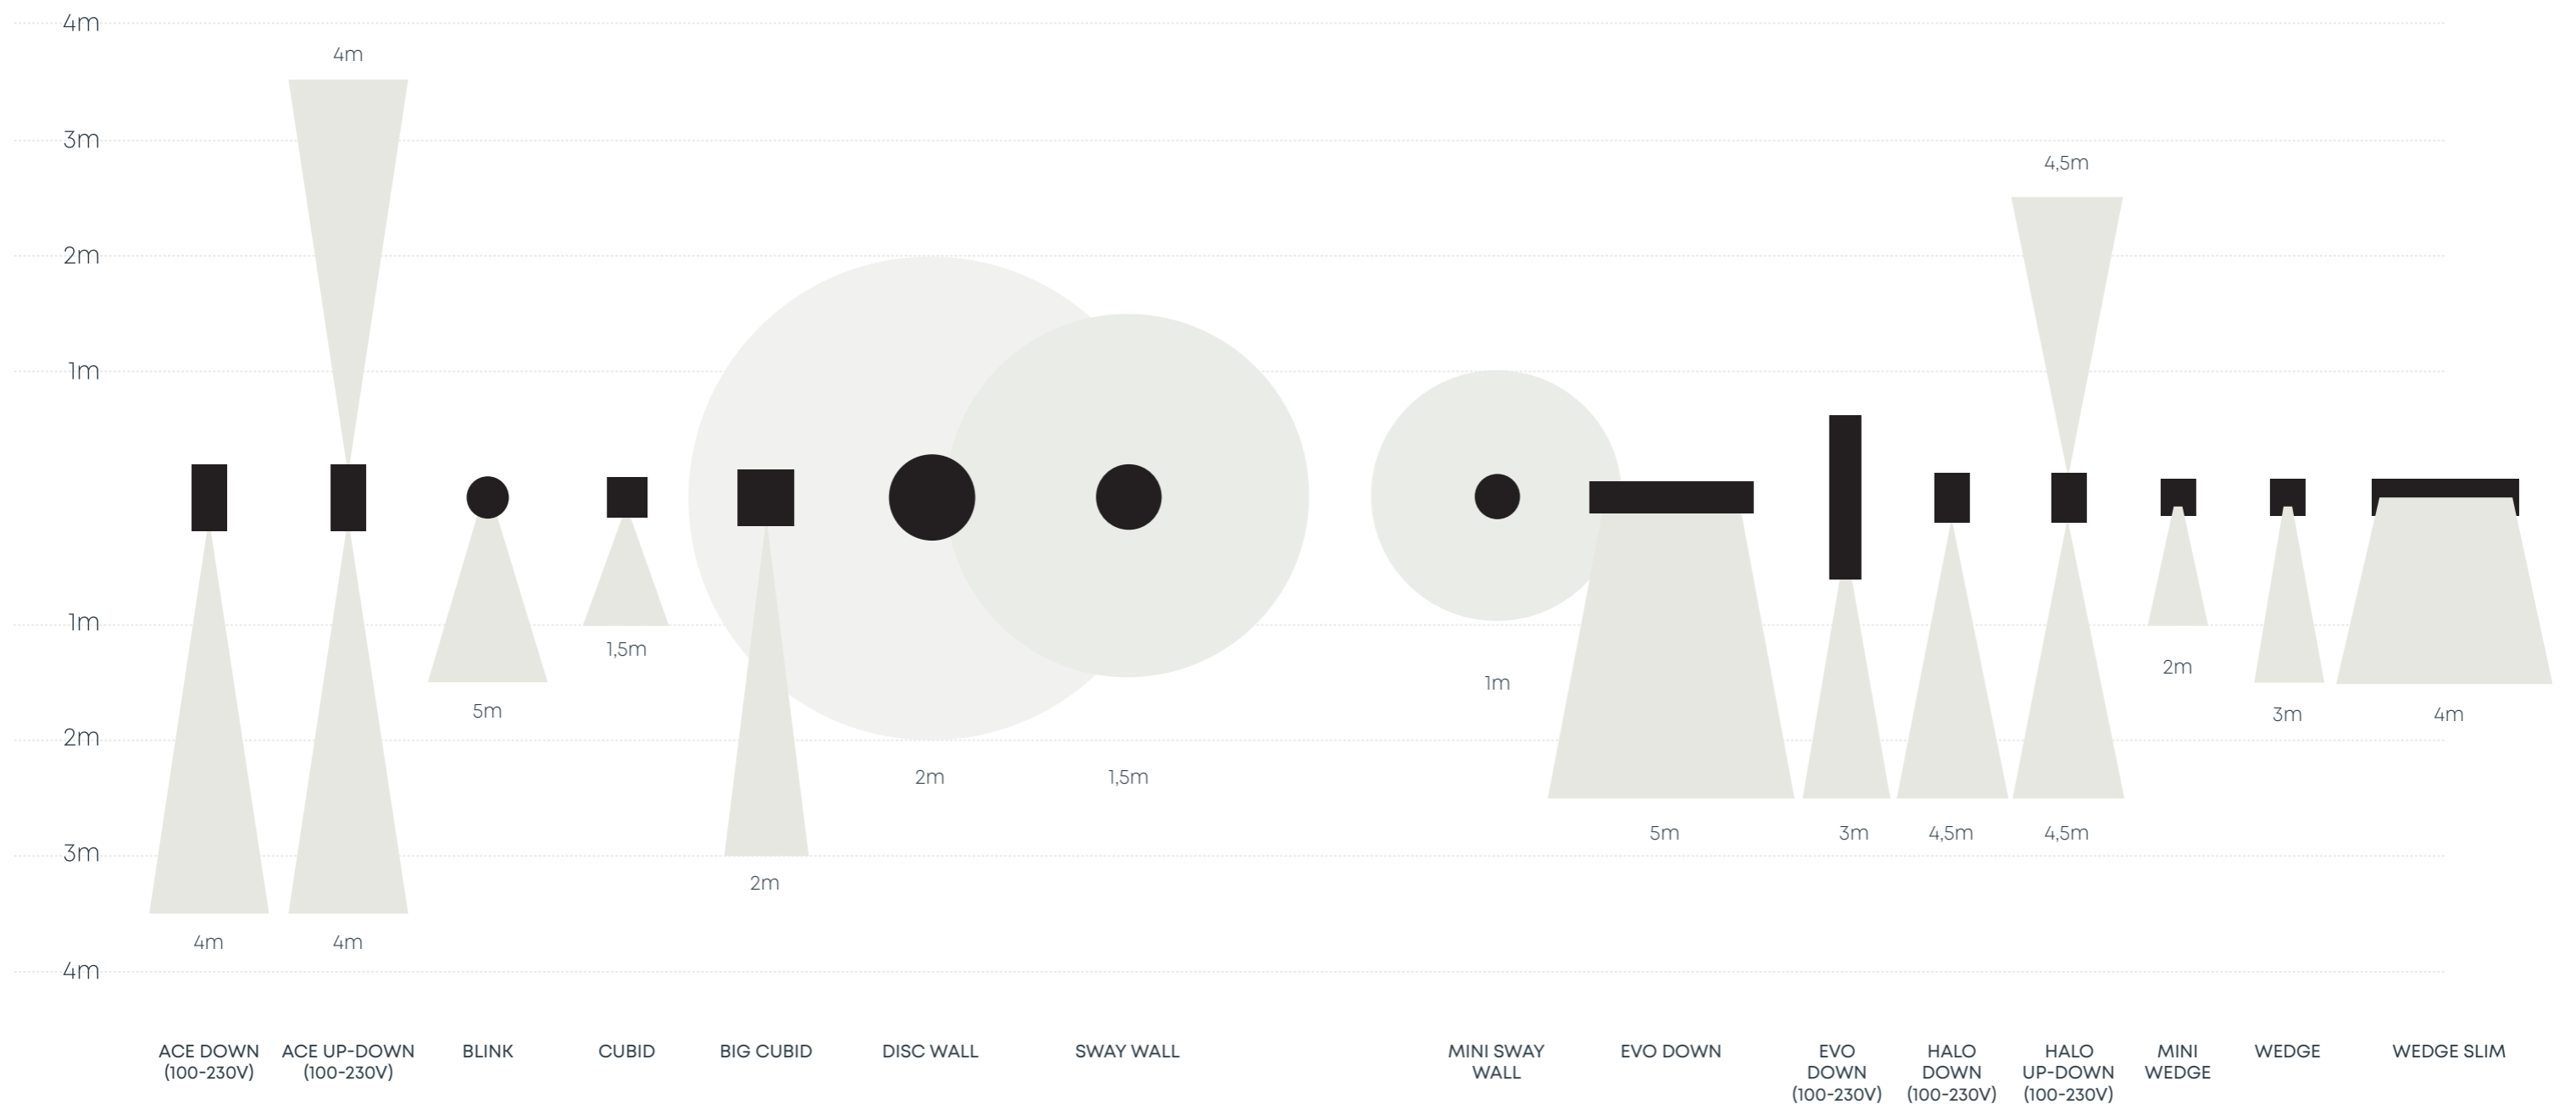

SWAY WALL

Vermogen	1,00 W
Installatiewaarde	1,00 VA
Kleurtemperatuur	2900 K
CRI	95
IP	55
Kleur	
Formaat	ø85 mm

WANDLAMPEN

LICHT

PRODUCTGROEP

PLAFOND LAMPEN

SCOPE CEILING

Lichtsterkte: midden