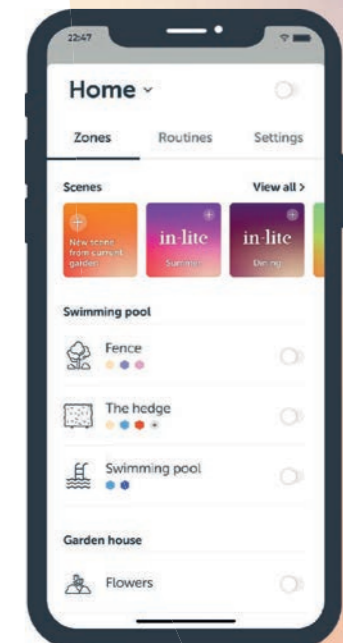

SMART VERLICHTING

De basis van het in-lite Smart systeem bestaat uit een SMART HUB en de in-lite app. Op de slimme transformator kun je elk armatuur uit het in-lite assortiment aansluiten en per lijn aansturen middels een Bluetooth Low Energy-verbinding. Voeg vervolgens - individueel aan te sturen - Smart-lampen toe, zoals de SCOPE TONE of SMART EVO FLEX TONE. Zo verander je jouw tuin in een kleurrijk, sfeervol geheel.

In de in-lite app staat gebruiksgemak centraal. Je stelt eenvoudig routines in, waarmee je bepaalt hoe laat de verlichting aan- en uitgaat. Daarnaast kun je draadloze bewegingsmelder SMART MOVE toevoegen of een accessoire zoals de SMART BRIDGE. Hiermee integreer je jouw Bluetoothsysteem in je WiFi-netwerk waardoor je de verlichting altijd en overal aanstuurt. Ook is het in-lite Smart systeem te integreren in home automation-systemen zoals Google Home, Apple HomeKit en Amazon Alexa.

Smart-verlichting is de toekomst van ons assortiment. De in-lite app is constant in ontwikkeling waardoor we gebruikers van het smart-systeem constant nieuwe mogelijkheden en optimalisaties kunnen bieden zoals in-lite Scenes en in-lite Energy Insight; een duurzaamheidsplan op maat voor jouw tuin.

Wil je meer weten over in-lite Smart en op de hoogte blijven van alle ontwikkelingen? Scan de QR-code.