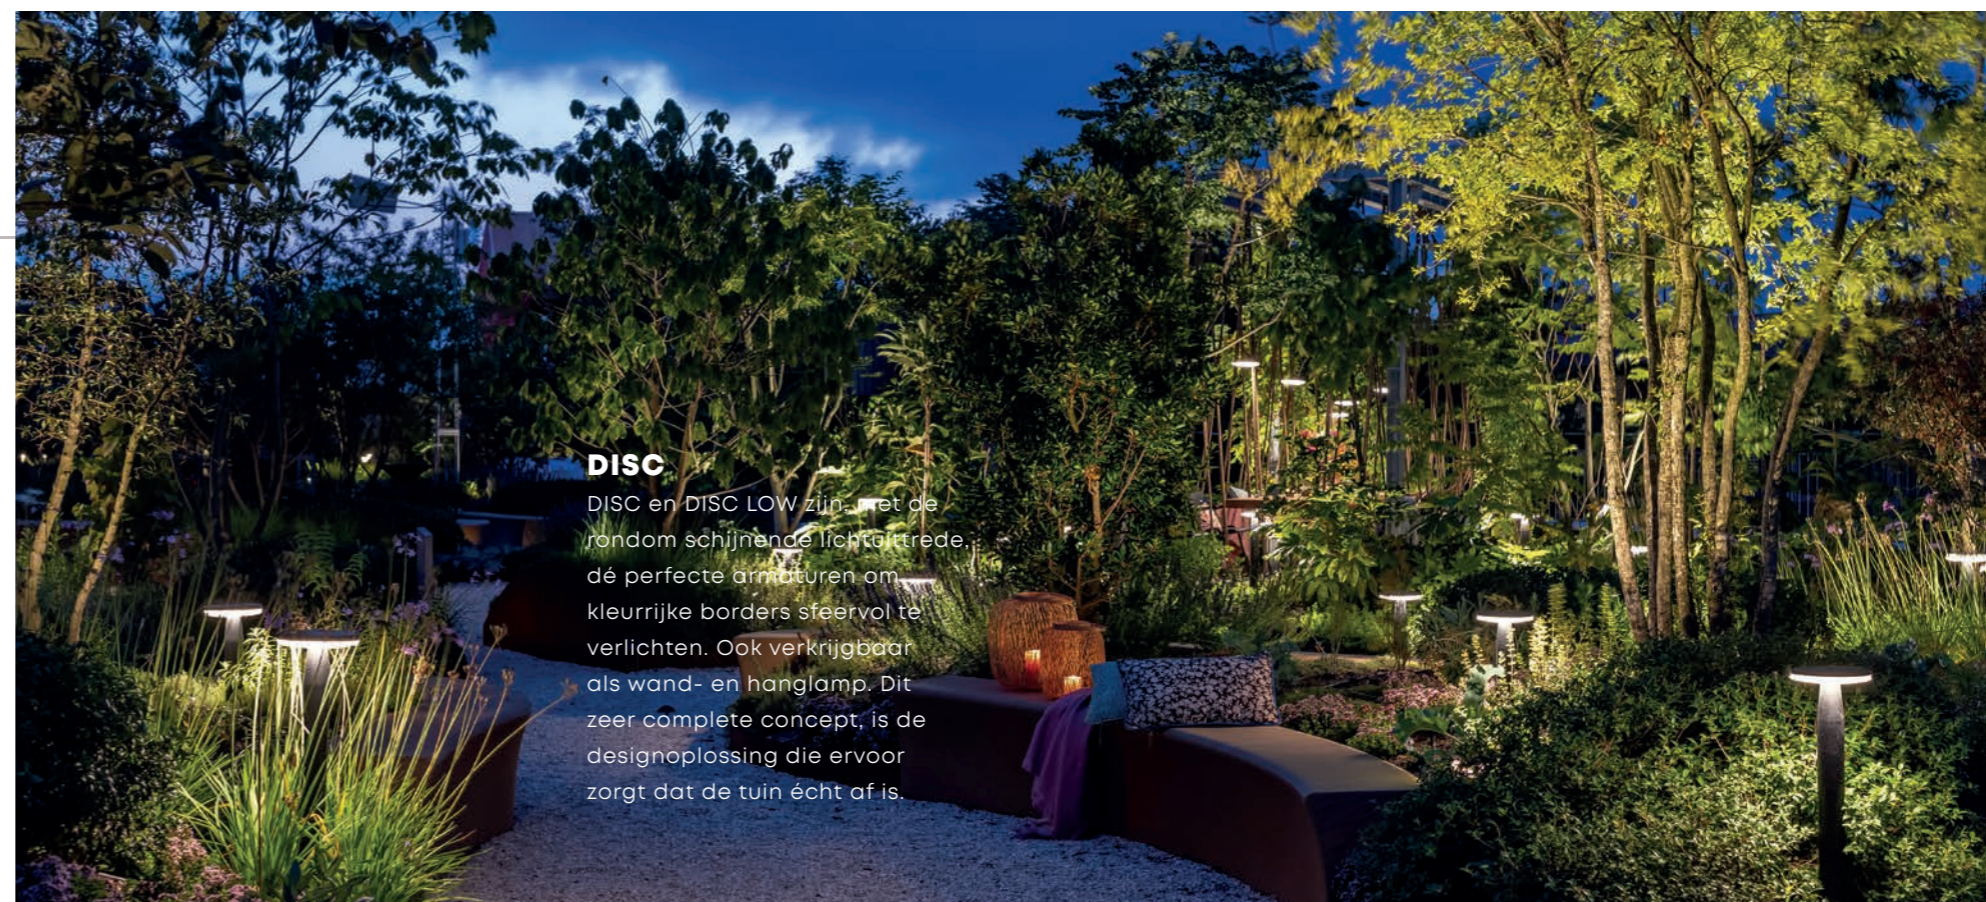

DISC

DISC en DISC LOW zijn met de rondom schijnende lichtgitterde dé perfecte armaturen om kleurrijke borders sfeervol te verlichten. Ook verkrijgbaar als wand- en hanglamp. Dit zeer complete concept, is de designoplossing die ervoor zorgt dat de tuin écht af is.