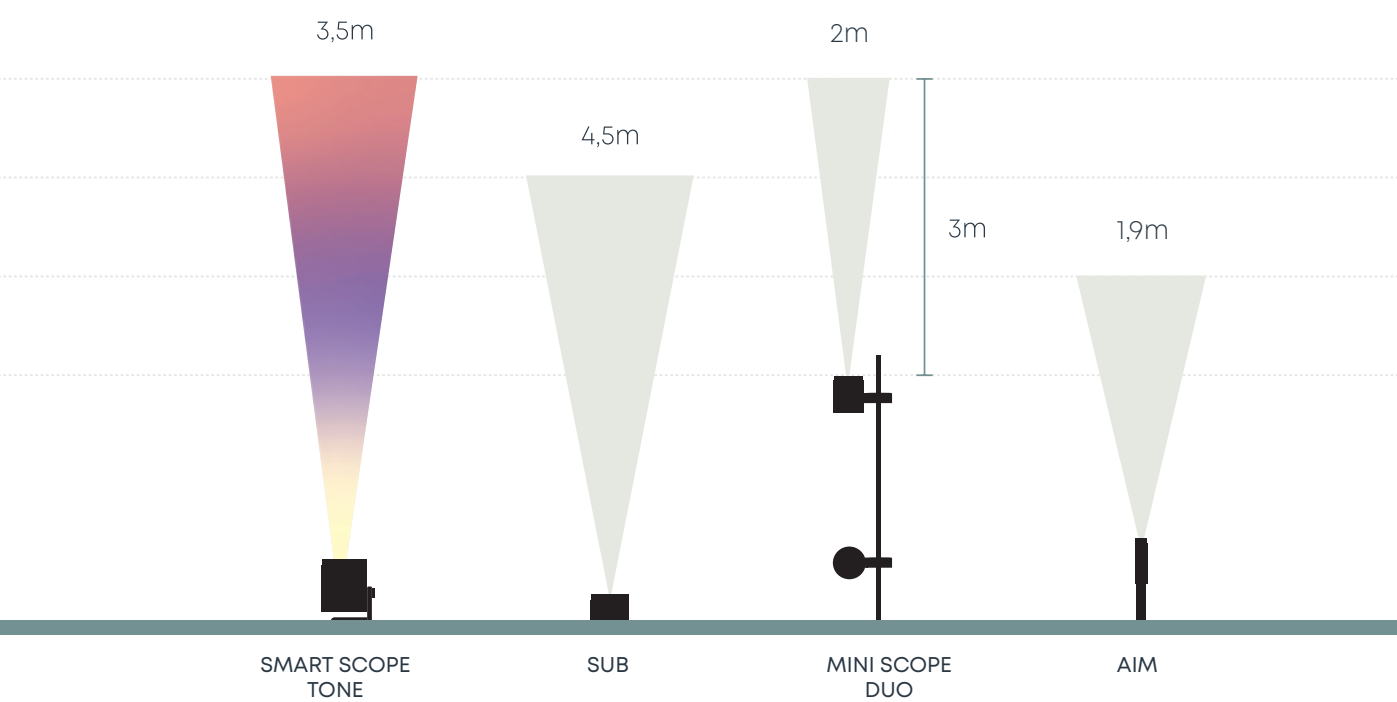

SUB is een onderwaterspot, geschikt voor het verlichten van vijvers of elementen vanuit de vijver.

SUB

Vermogen	3,00 W
Installatiewaarde	4,70 VA
Kleurtemperatuur	3000 K
CRI	93
IP	68
Hoogte	150 mm

BUITENSPOT LICHT

PRODUCTGROEP

LIJN VERLICHTING

EVO HYDE

Lichtsterkte: midden

EVO FLEX

Lichtsterkte: hoog

SMART EVO FLEX

Lichtsterkte: laag