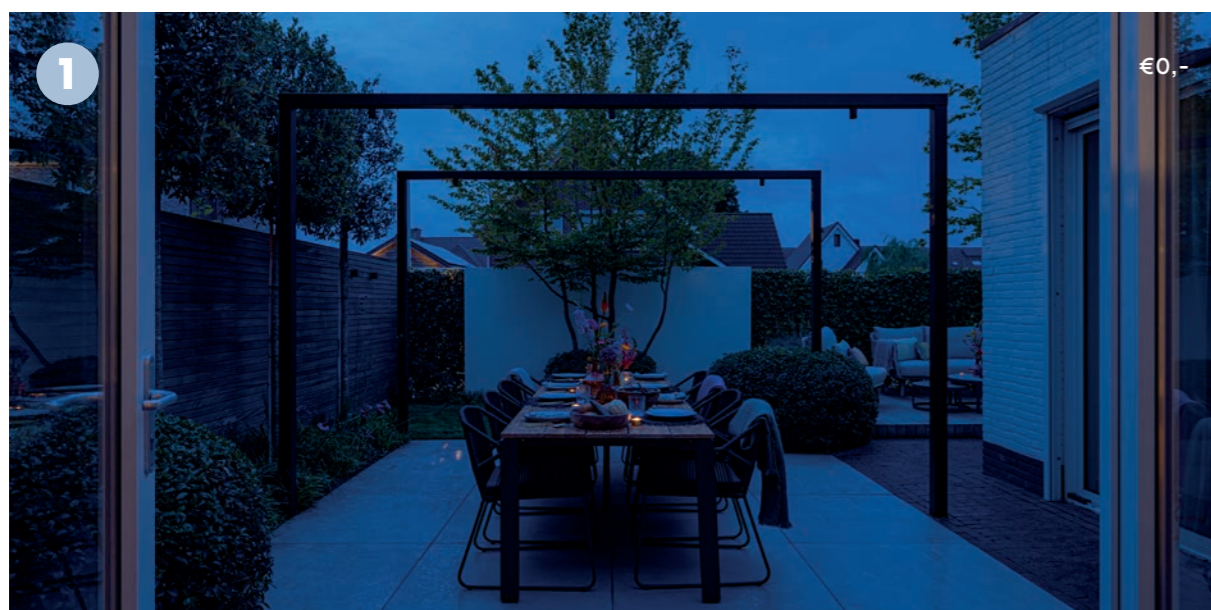

in-lite | human dimming

OPBOUW TUINEN

IN FASES

Met het unieke in-lite systeem is het mogelijk om de verlichting stap voor stap uit te breiden. Begin met het aanleggen van voldoende kabels in je tuin en gedurende de tijd sluit je telkens enkele nieuwe armaturen aan. Zo ontstaat binnen de kortste keren jouw droomtuin!