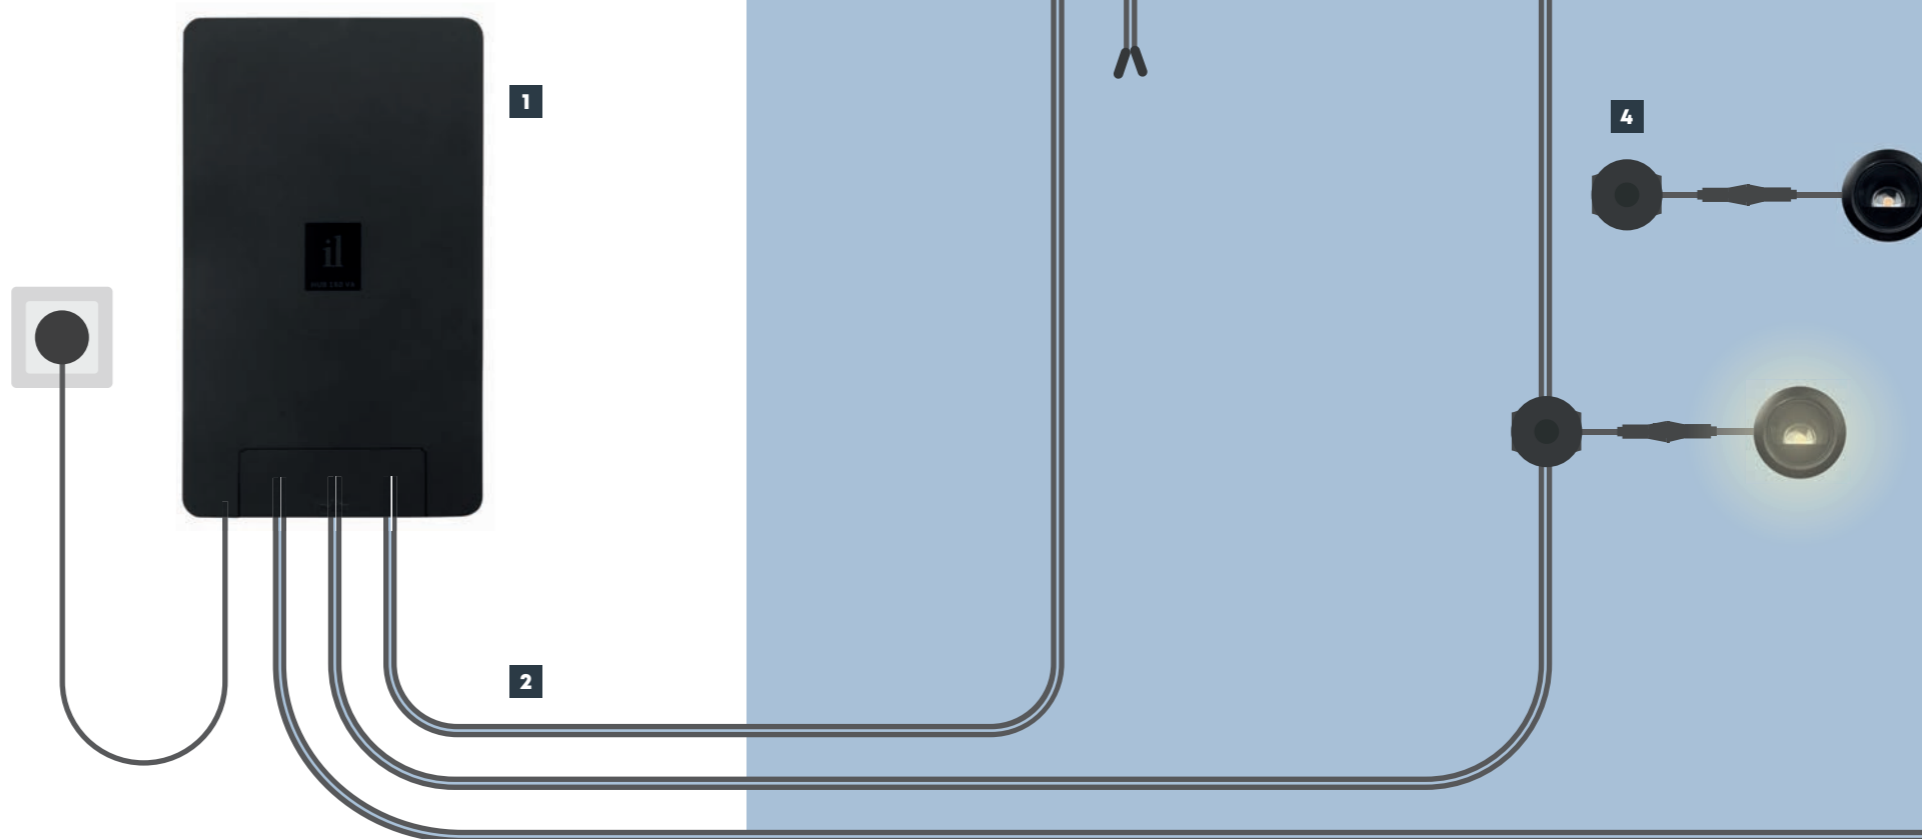

EASY-LOCK ⁴

Ieder armatuur wordt geleverd met een EASY-LOCK. Hiermee verbind je het armatuur op een willekeurige plek met de hoofdkabel.

ACCESSOIRES ⁵

Is de kabel van een in-lite armatuur te kort? Gebruik dan verlengkabels. Ook handig is de splitter waarmee je twee armaturen aansluit op één verlengkabel.

EINDE KABEL ⁶

De kabel kan op een willekeurige plek eindigen en hoeft geen gesloten systeem te vormen. Het uiteinde van de kabel werk je af met de meegeleverde afdekdopjes, zodat er geen vocht bij kan en de uiteinden niet tegen elkaar aan komen. Dit voorkomt kortsluiting.

ACCESSOIRES

VOOR HET SYSTEEM

Heb je een mooi lichtplan voor je tuin gemaakt en denk je eraan om het niet in één keer aan te schaffen? Dan kun je jouw plan eenvoudig stap voor stap uitbreiden. Begin met het aanleggen van voldoende kabel in je tuin en gedurende de tijd sluit je telkens enkele nieuwe armaturen aan. Zo ontstaat binnen de kortste keren jouw droomtuin!