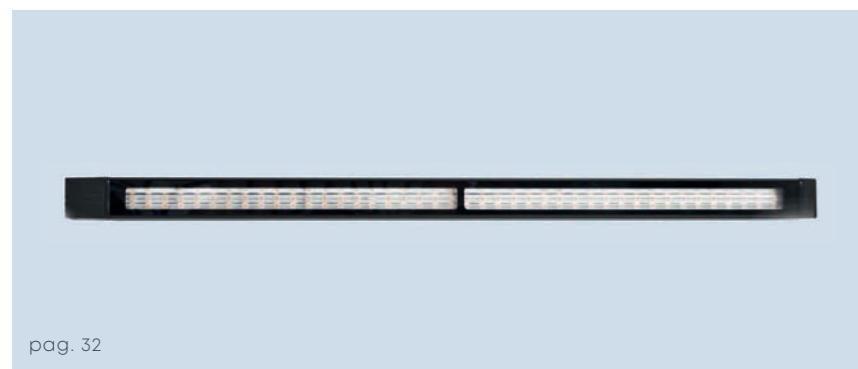

pag. 71

pag. 32