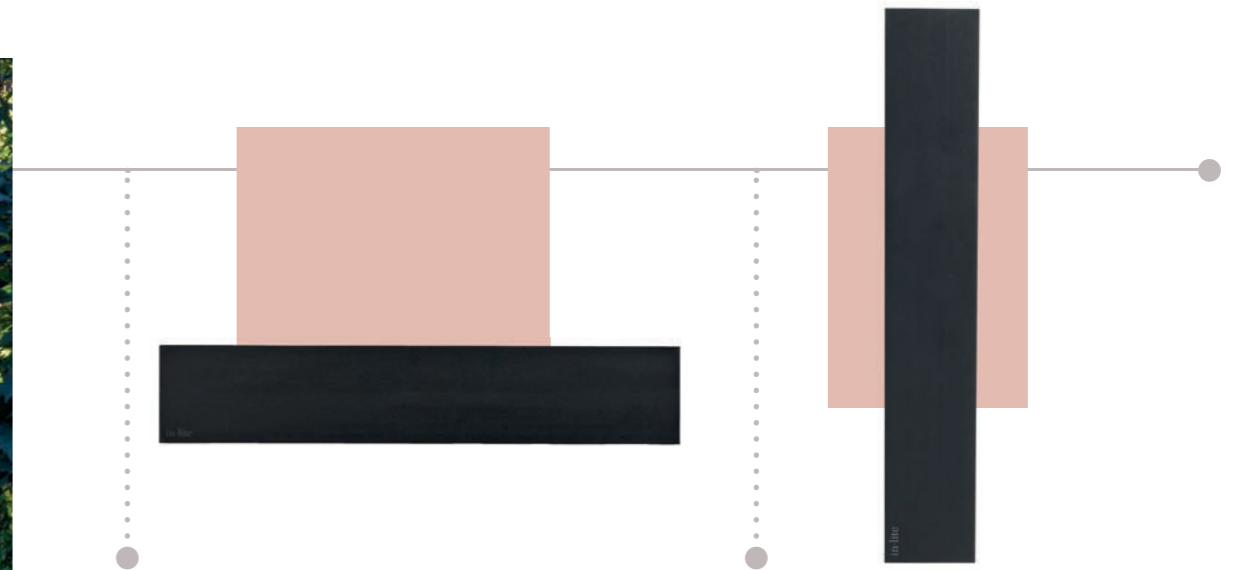

EVO DOWN

Vermogen	2,00 W
Installatiewaarde	2,10 VA
Kleurtemperatuur	2950 K
CRI	95
IP	53
Kleur	■
Breedte	520 mm

EVO DOWN 100-230v

Vermogen	4,50 W
Installatiewaarde	11,50 VA
Kleurtemperatuur	3000 K
CRI	92
IP	55
Kleur	■
Hoogte	300 mm

*Dit armatuur is dimbaar