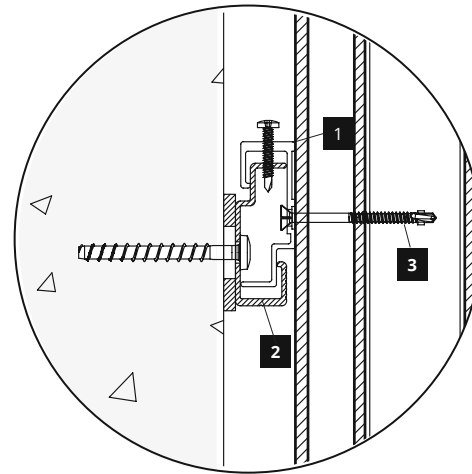

1 Clip ALU NV3 verstelbaar
Art.2625

2 RAILS KX-3000 RAL9005
Art.2626

3 SCHROEVEN A2 RVS, zelfborend
5,5 x 32 mm Art.2628
5,5 x 38 mm Art.2657
5,5 x 50 mm Art.2933
5,5 x 60 mm Art.2934

NIEUW: LEVERBAAR VANAF ZOMER 2024