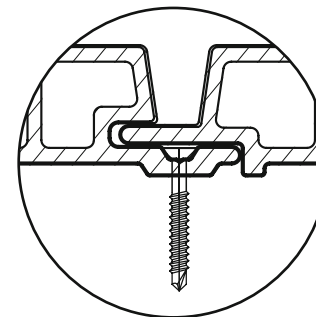

VERTICALE MONTAGE

	2M90	3M90
SCHROEVEN / M2 (hart-op-hart afstand 600 mm)	12	12
SCHROEVEN / PROFIL (hart-op-hart afstand 600 mm)	5	7
PROFIELEN / M2	2.46	1.93