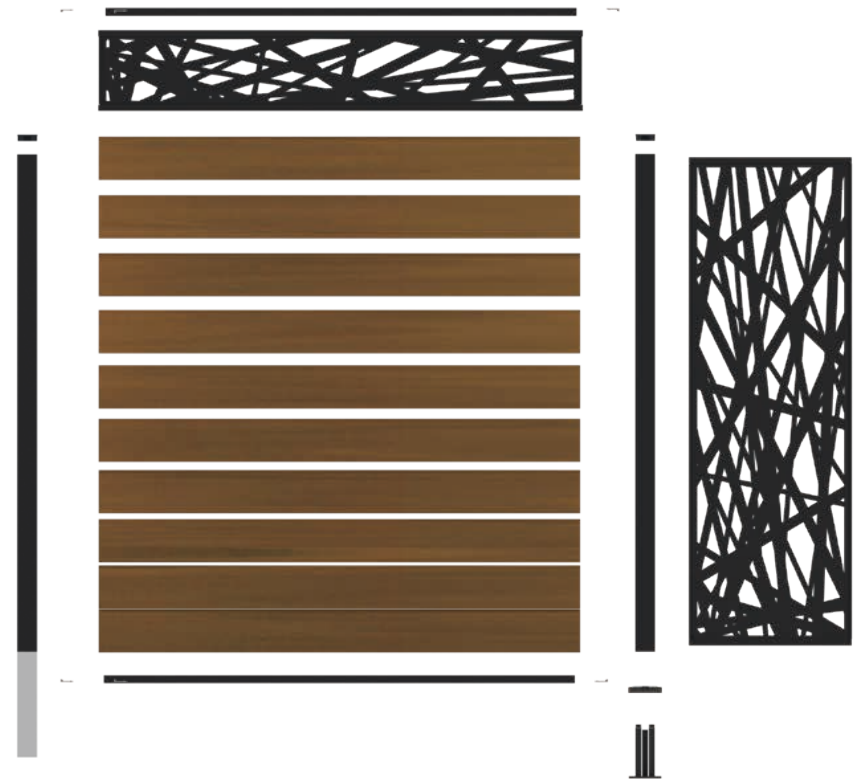

SCHERMEN

VULLINGEN

DECOPANELEN

PALEN & ACCESSOIRES

POORTEN

PREMIUM

De Premium fence boards met de laatste co-extrusie technologie zijn UV bestendig en blijven nagenoeg gelijk van kleur, Daarnaast zijn ze ook gegarandeerd bestendig tegen rot en schimmel. Een dunne polymeerlaag beschermt de fence boards tegen vocht en zorgt ervoor dat uw tuinscherm waterdicht is. Varieer en combineer naar eigen smaak met de 5 natuurlijke kleuren in deze serie.

Tenslotte, om extra stevigheid aan het scherm toe te voegen, kunnen de WPC Premium fence boards worden versterkt met stalen stabiliseringslijsten.

CEDAR
Art.2777

DARK GREY
Art.2315

TEAK
Art.2317

IPÉ
Art.2314