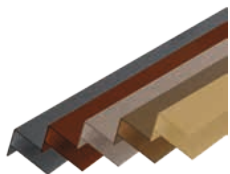

PROFIEL F ALUMINIUM
65 x 80 mm x 3 m

■ CEDAR | Art.2800
■ TEAK | Art.2797

■ IPE | Art.2798
■ DARK GREY | Art.2799
■ LIGHT GREY | Art.2731