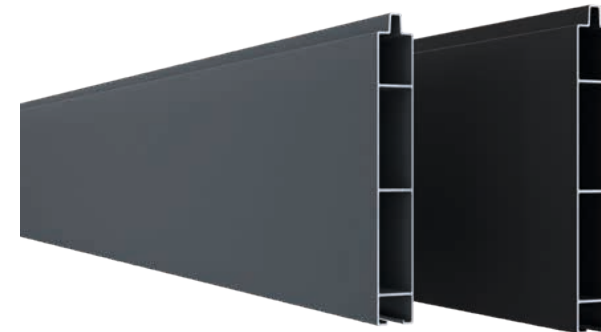

OPAL

De aluminium tand- en groefprofielen uit de OPAL serie zijn ideaal voor een gesloten, elegant privacyscherm. In combinatie met de WPC profielen kunt u uw eigen unieke scherm samenstellen of combineren met de OPEN profielen voor een "transparant" effect.

De aluminium profielen hebben een poedercoating met structuureffect. Ze zijn Qualicoat® en Qualimarine® gecertificeerd en zijn verkrijgbaar in de kleuren antracietgrijs RAL7016 en zwart RAL9005.

ANTRACIET
RAL7016
Art.2188