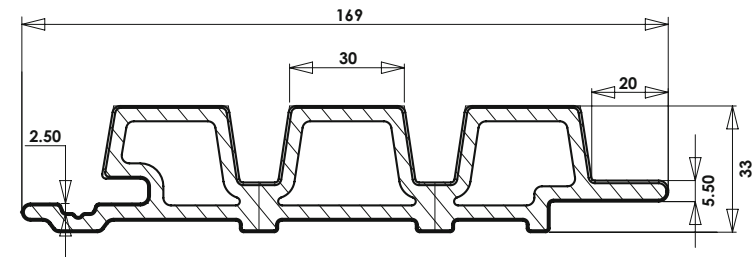

■ IPE | Art.2713

■ TEAK | Art.2712

■ DARK GREY | Art.2715

RVS SCHROEVEN A2 TORX 4.2 X 32 MM

Voor onzichtbare bevestiging

Art.2900 - set met 200 st.

Art.2668 - set met 500 st.

Lengte 2.9M