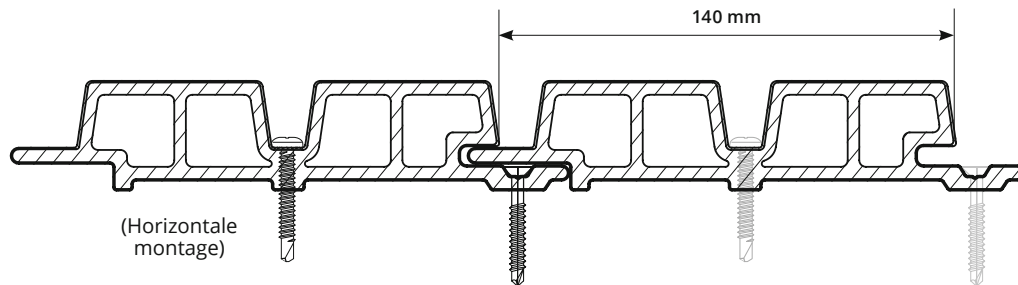

	3M90
SCHROEVEN / M2 (hart-op-hart afstand 600 mm)	11
SCHROEVEN / PROFIL (hart-op-hart afstand 600 mm)	7
PROFIELEN / M2	1.68

WEO® 35

VERTICALE MONTAGE

	2M90	3M90
SCHROEVEN / M2 (hart-op-hart afstand 600 mm)	12	12
SCHROEVEN / PROFIL (hart-op-hart afstand 600 mm)	5	7
PROFIELEN / M2	2.46	1.83

WEO® 60

VERTICALE MONTAGE

	2M90	3M90
SCHROEVEN / M2 (hart-op-hart afstand 600 mm)	12	12
SCHROEVEN / PROFIL (hart-op-hart afstand 600 mm)	5	7
PROFIELEN / M2	2.46	1.93

MILIEUDATA

TECHNISCHE INFORMATIE

GARDENWALL/ GEVELBEKLEDING