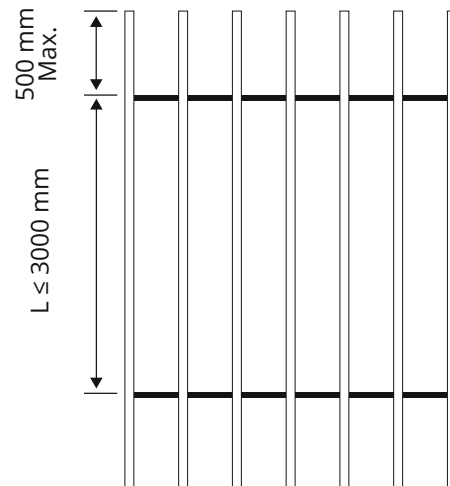

VERTICALE MONTAGE