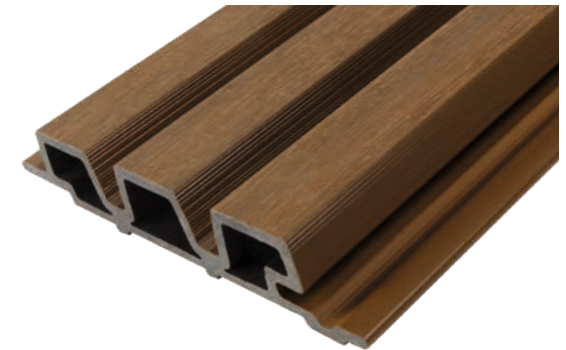

GARDENWALL

Dit is het nieuwe concept voor een moderne afwerking van uw tuin zonder zichtbare palen. Onze Gardenwall profielen zijn afgeleid vanuit ons gevelassortiment en creëren een unieke en moderne uitstraling in uw tuin of veranda. Horizontaal of verticaal gemonteerd, hoog of alleen als lage omheining, de keuze is aan u.

GARDENWALL - supermodern - alles is mogelijk!

■ CEDAR | Art.2800
■ TEAK | Art.2797

■ IPE | Art.2798
■ DARK GREY | Art.2799
■ LIGHT GREY | Art.2731

RVS SCHROEVEN SR2 MET GEKLEURDE KOP,
set met 100 stuks + bit
Voor afwerkingen en hoeken

■ CEDAR | Art.2716   ■ IPE | Art.2713
■ TEAK | Art.2712   ■ DARK GREY | Art.2715
                                 ■ LIGHT GREY | Art.2727

RVS SCHROEVEN A2 TORX 4.2 X 32 MM
Voor onzichtbare bevestiging

Art.2900 - set met 200 st.
Art.2668 - set met 500 st.