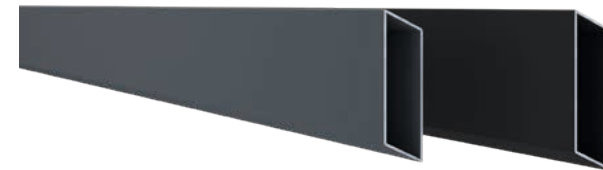

RHOMBUS

De nieuwe RHOMBUS profielen zijn recent aan het aluminium assortiment toegevoegd en worden gekenmerkt door hun ruitvormige profiel. Deze vorm biedt een jaloezie-effect dat het mogelijk maakt om naar buiten te kijken zonder gezien te worden. Ze worden gemonteerd met afstandhouders onder een hoek van 15°. Deze beugels kunnen ook gestapeld worden om de afstand tussen de profielen te variëren.

De aluminium profielen hebben een poedercoating met structuureffect. Ze zijn Qualicoat® en Qualimarine® gecertificeerd en zijn verkrijgbaar in de kleuren antracietgrijs RAL7016 en zwart RAL9005.

**RHOMBUS
ANTRACIET**
Art.2721