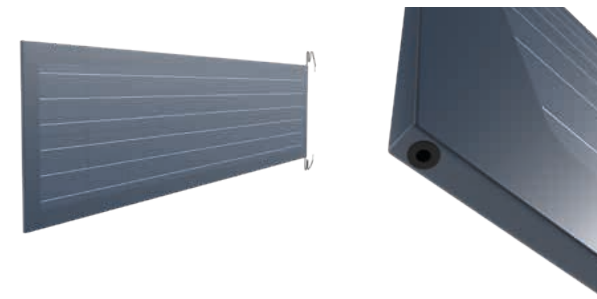

179 x 42,6 cm
Art.2851