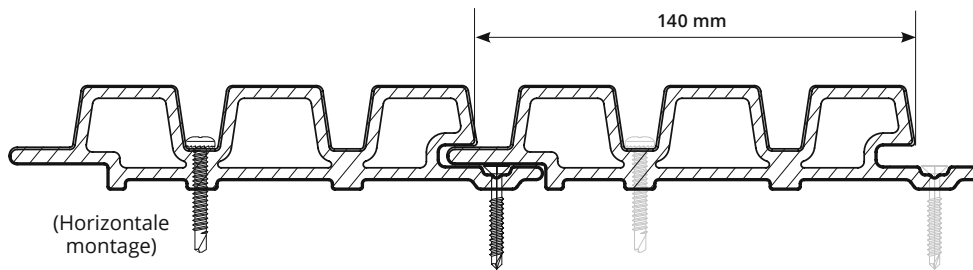

3 SCHROEVEN A2 RVS, zelfborend
5,5 x 32 mm Art.2628
5,5 x 38 mm Art.2657
5,5 x 50 mm Art.2933
5,5 x 60 mm Art.2934

HORIZONTALE MONTAGE

NIEUW: LEVERBAAR VANAF ZOMER 2024

WEO® Essential

HORIZONTALE EN VERTICALE MONTAGE

	3M90
SCHROEVEN / M2 (hart-op-hart afstand 600 mm)	11
SCHROEVEN / PROFIL (hart-op-hart afstand 600 mm)	7
PROFIELEN / M2	1.68

WEO® 35

VERTICALE MONTAGE

	2M90	3M90
SCHROEVEN / M2 (hart-op-hart afstand 600 mm)	12	12
SCHROEVEN / PROFIL (hart-op-hart afstand 600 mm)	5	7
PROFIELEN / M2	2.46	1.83