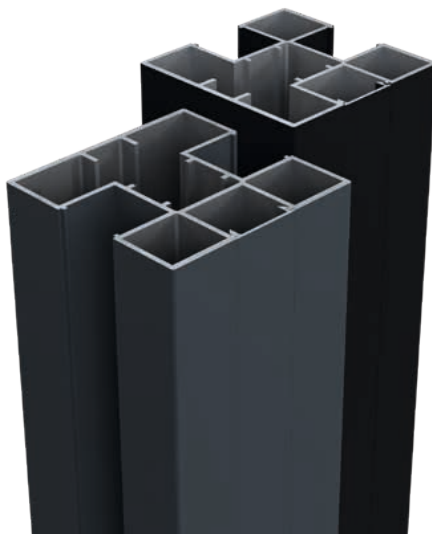

PALEN

PAAL ALU 75 X 75 X 1240 MM
ANTRACIET ART.2202

PAAL ALU 75 X 75 X 1900 MM
ANTRACIET ART.2546
ZWART ART.2878

PAAL ALU 75 X 75 X 2500 MM
ANTRACIET ART.2547
ZWART ART.2879

PAAL ALU 75 X 75 X 3000 MM
ANTRACIET ART.2337

PAAL ALU ACCESS
60 X 70 X 1900 MM
ANTRACIET ART.2834
ZWART ART.2826

PAAL ALU ACCESS
60 X 70 X 2500 MM
ANTRACIET ART.2835
ZWART ART.2827

AFMETINGEN	75x75mm	60x70mm
ALUMINIUMDIKTE	1,8 tot 2,2mm	1,6 tot 2,0mm
WINDBELASTING	120 km/u*	90 km/u*
90° HOEKMONTAGE	Opening voor hoek aanwezig	Aansluitprofiel voor hoekoplossing noodzakelijk
EINDPROFIEL	1x inbegrepen	
KLEUR	Antraciet RAL7016 en zwart RAL9005, gestructureerde poedercoating	
HOOGTES	124cm / 190cm / 250cm / 300cm	190cm / 250cm

* Windbelasting voor een gesloten tuinscherm met een maximale hoogte van 180cm