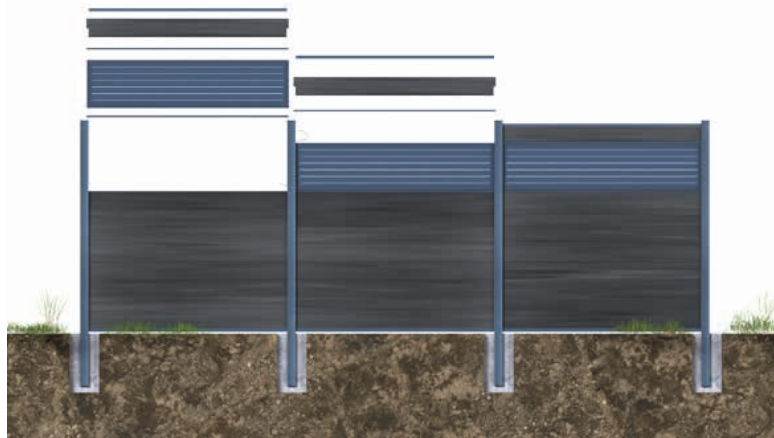

HELIOS

Haal energie uit
uw eigen tuin

Met de Helios modules, voorzien van zonnecollectoren, presenteert Fiberdeck® een belangrijke innovatie voor omheiningen en tuinschermen. Combineer tot 6 zonnemodules om uw eigen energie in de tuin op te wekken.

De zonnestralen worden door unieke techniek verticaal opgevangen. Dankzij een innovatieve montage methode zijn de kabels onzichtbaar.

Eén module vervangt drie schuttingprofielen van 21x160 mm

- ✓ **100 W OP 0,76 VIERKANTE METER**
- ✓ **STANDAARD AANSLUITING TYPE MC4/MC3**
- ✓ **GEÏNTEGREERDE RETOUR, ALLE KABELS BLIJVEN IN HET SCHERM.**
- ✓ **STANDAARDOMVORMER KAN WORDEN GEBRUIKT VOOR FEED-IN OF TUINGEBRUIK.**
- ✓ **ZEER EENVOUDIGE INSTALLATIE.**

SOLARMODULE HELIOS