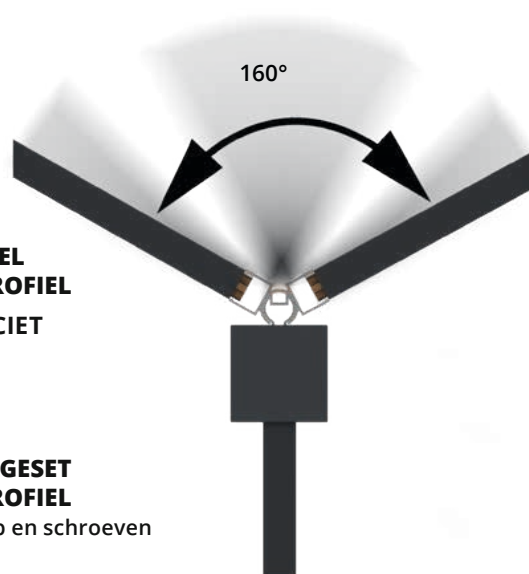

VARIABELE HOEKPROFIEL

VARIABEL HOEKPROFIEL

ANTRACIET
Art.2650

ZWART
Art.2884

**MONTAGESET
HOEKPROFIEL**
Afdekkap en schroeven
Art.2649

Het variabele hoekprofiel is een innovatieve toevoeging aan het BOSTON programma die het mogelijk maakt om hoeken naar wens te realiseren.

De hoek kan van 10 tot 170 graden worden gezet. Het variabele hoekprofiel bestaat uit twee delen. Het eerste deel wordt in de paalgroef geklikt en het tweede deel wordt hier overheen geschoven. Het hoekprofiel wordt gefixeerd en afgewerkt met schroeven en een kapje.