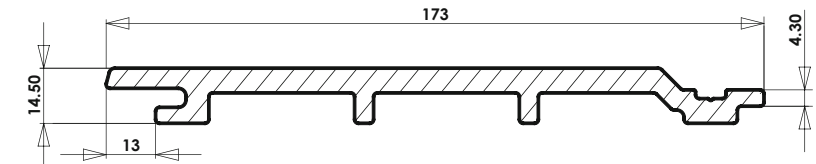

STARTPROFIEL U ALUMINIUM

25 x 0,7 mm x 3 m

Art.2441

Werkend oppervlak van 1 profiel	0,596 m²
Totale breedte	173 mm
Werkende breedte	153 mm
Standaard lengte	2900 mm

NIEUW: LEVERBAAR VANAF ZOMER 2024