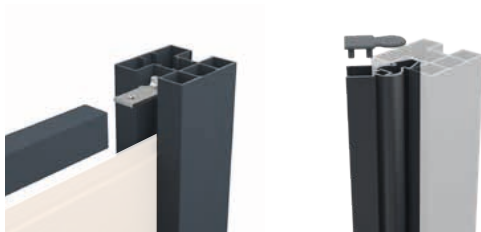

PALEN & ACCESSOIRES