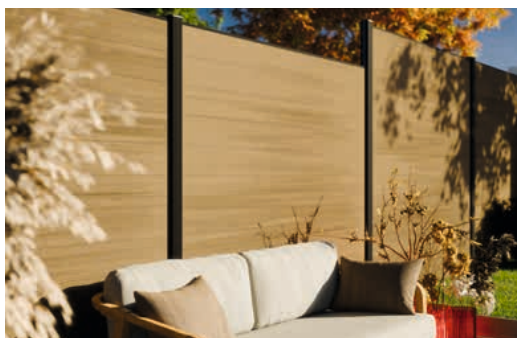

BOSTON COMBI SCHERMEN

WPC FENCE BOARDS PREMIUM	20	DECO PANELEN HERA	32
WPC FENCE BOARDS PREMIUM XL	22	DECO PANELEN PAXOS & LAMIA	34
WPC FENCE BOARDS MODERN	24	DECO PANELEN CRIOS & CLARITY	36
ALUMINIUM FENCE BOARDS OPAL	26	SOLAR PANEEL HELIOS	38
ALUMINIUM FENCE BOARDS OPEN	28	PALEN & ACCESSOIRES	40
ALUMINIUM FENCE BOARDS RHOMBUS	30	POORTEN	44
		GARDENWALL	48