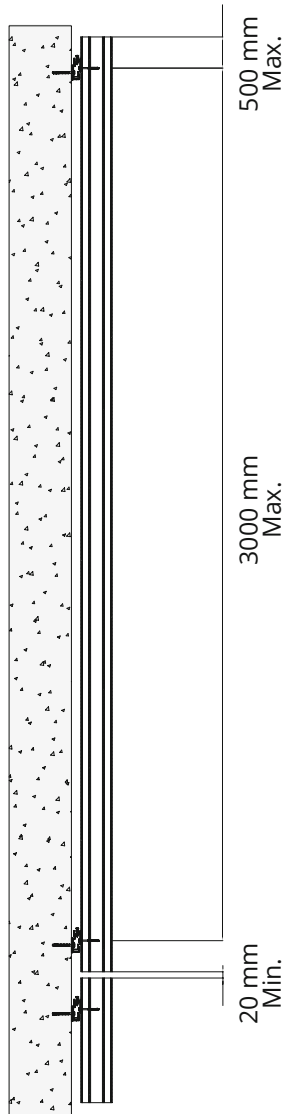

1 Clip ALU NV3 verstelbaar
Art.2625

2 RAILS KX-3000 RAL9005
Art.2626

3 SCHROEVEN A2 RVS, zelfborend
5,5 x 32 mm Art.2628
5,5 x 38 mm Art.2657
5,5 x 50 mm Art.2933
5,5 x 60 mm Art.2934

NIEUW: LEVERBAAR VANAF ZOMER 2024