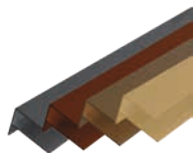

PROFIEL F ALUMINIUM

65 x 80 mm x 3 m

■ CEDAR | Art.2800

■ IPE | Art.2798

■ TEAK | Art.2797

■ DARK GREY | Art.2799

RVS SCHROEVEN SR2 MET GEKLEURDE KOP,

set met 100 stuks + bit

Voor afwerkingen en hoeken

■ CEDAR | Art.2716

■ IPE | Art.2713

■ TEAK | Art.2712

■ DARK GREY | Art.2715

RVS SCHROEVEN A2 TORX 4.2 X 32 MM

Voor onzichtbare bevestiging

Art.2900 - set met 200 st.

Art.2668 - set met 500 st.