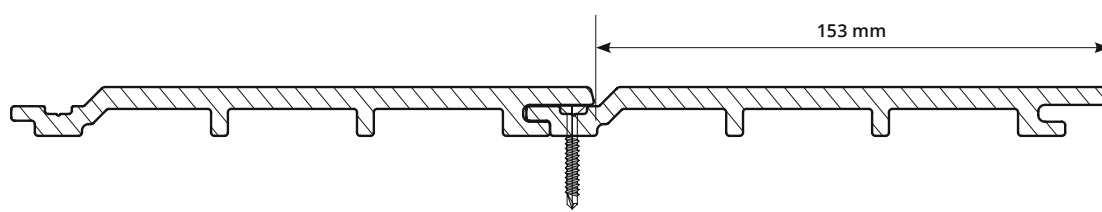

3 SCHROEVEN A2 RVS, zelfborend
5,5 x 32 mm Art.2628
5,5 x 38 mm Art.2657
5,5 x 50 mm Art.2933
5,5 x 60 mm Art.2934

HORIZONTALE MONTAGE

NIEUW: LEVERBAAR VANAF ZOMER 2024

WEO® Essential

HORIZONTALE EN VERTICALE MONTAGE