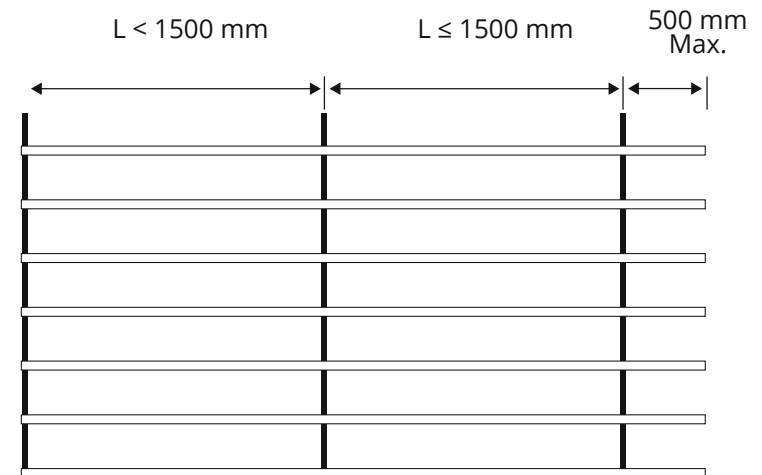

3 SCHROEVEN A2 RVS, zelfborend
5,5 x 32 mm Art.2628
5,5 x 38 mm Art.2657
5,5 x 50 mm Art.2933
5,5 x 60 mm Art.2934

HORIZONTALE MONTAGE

NIEUW: LEVERBAAR VANAF ZOMER 2024

WEO® Essential

HORIZONTALE EN VERTICALE MONTAGE