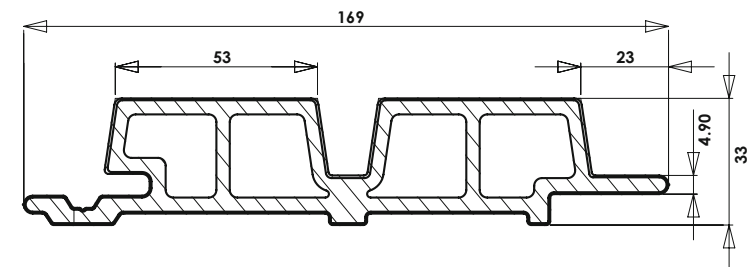

■ CEDAR | Art.2716

■ IPE | Art.2713

■ TEAK | Art.2712

■ DARK GREY | Art.2715

RVS SCHROEVEN A2 TORX 4.2 X 32 MM

Voor onzichtbare bevestiging

Art.2900 - set met 200 st.

Art.2668 - set met 500 st.