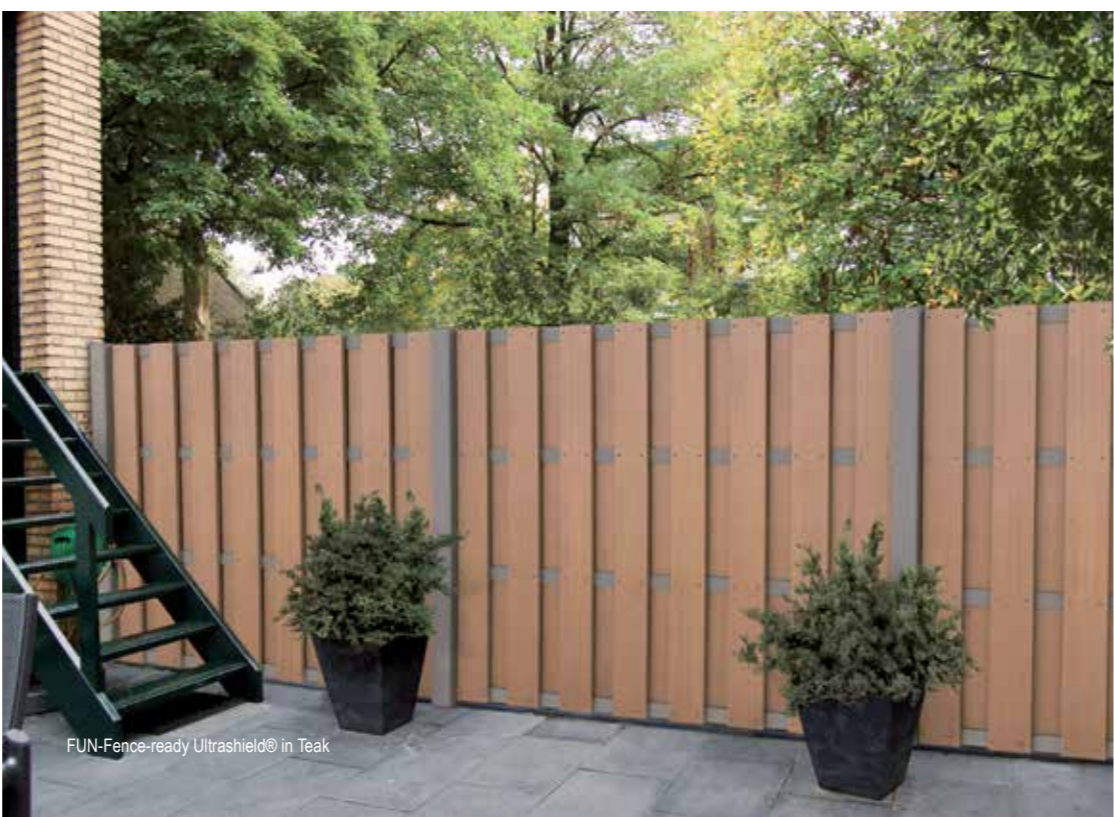

FUN-Fence-ready Ultrashield® in Multigrey dark

FUN-Fence-ready Ultrashield® in Teak