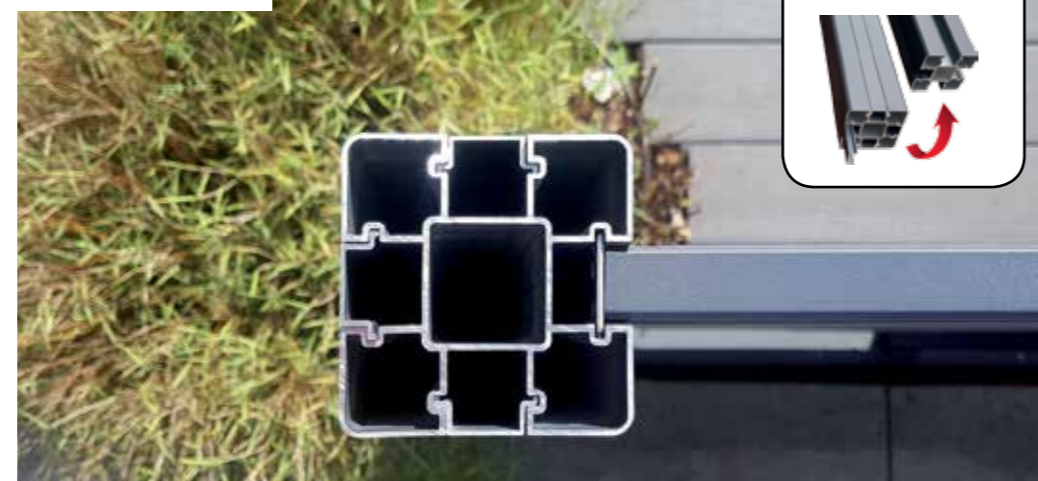

FUN-FENCE Ultrashield® ONDERDELEN

1. FUN-Fence palen 190 cm
Art. 2042
antraciet, voor schroefbevestiging op ondergrond
Art. 2043 FUN-Fence palen 250cm
Art. 2305 FUN-Fence palen 300cm
Antraciet, voor ingraven in beton.
Compleet met 4 alu inleglijsten en palenkap
Compleet met 4 alu inleglijsten, palenkap en anker.

2. FUN-Fence paalhouder
Art.2265, antraciet, staal, lengte: 70 cm om vast te schroeven.

3. FUN-Fence paalkap
Art.2264, antraciet, PVC

4. FUN-Fence
Art. 2263, Alu Inleglijst met 8 mm Groef, L190 cm
Antraciet passend voor Glas of HPL

5. FUN-Fence montageset 180cm
Art. 2151
FUN-Fence montageset 200cm
Art. 2304
Met deze set en de apart verkrijgbare WPC-profielen maakt u het FUN-Fence tuinscherm op gewenste hoogte en breedte

6. Stabiliseringsset 176 cm
Art. 1991 / 2372
Art. 2145, Stabiliseringsset 196 cm
Optioneel voor extra schermstabilisatie.
Set bestaat uit 3 of 4 stalen lijsten. 1 set per scherm volstaat. Inschuifbaar in WPC profiel

7. FUN-Fence KS-Stopper
Art.2254, Antraciet, PVC Steunpunt van het startprofiel in de paal.

Met de los verkrijgbare onderdelen kunt u het scherm op uw eigen gewenste hoogte en/of breedte samenstellen.

Palen „flexibel“

Dankzij de verwijderbare aluminium inzetstrips kan de paal worden gebruikt als een begin-, tussen- of hoekpaal.