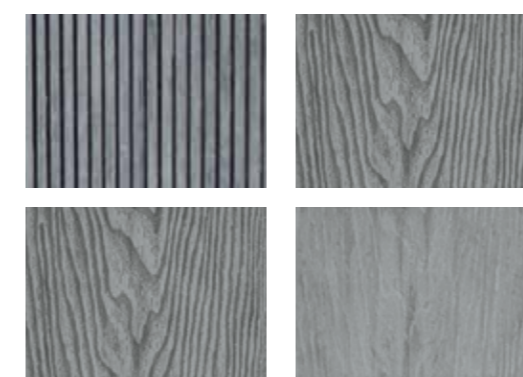

UITVOERINGEN / PROFIELEN

1) Rondkamerprofiel 23 x 142 mm
Lengtes: 300 + 400 + 500 cm

2) Rondkamerprofiel 23 x 251 mm
Lengtes: 300 + 400 + 500 cm

OPTIEK EN KLEUR

ÉÉN PLANK – TWEE OPTIEKEN

Met één plank, twee verschillende optieken, afhankelijk van welke zichtzijde u kiest: met houtnerfstructuur of ribbels.