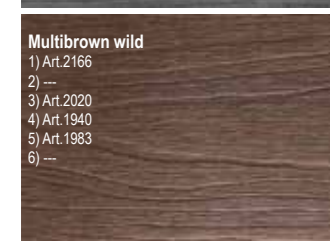

MAAK UW KEUZE UIT 2 BREEDTES EN 4 KLEUREN

Multigrey dark

- 1) Art.2165
- 2) Art.2146
- 3) Art.2019
- 4) Art.1942
- 5) Art.1982
- 6) Art.2104

Multigrey light

- 1) Art.2164
- 2) Art.2260
- 3) Art.2018
- 4) Art.1941
- 5) Art.1981
- 6) Art.2105

Multibrown wild

- 1) Art.2166
- 2) ---
- 3) Art.2020
- 4) Art.1940
- 5) Art.1983
- 6) ---

Teak

- 1) Art. 2404 alleen in 400 cm
- 2) Art. 2401 alleen in 400 cm
- 3) Art. 2069 alleen in 400 cm
- 4) Art. 2402 alleen in 400 cm
- 5) Art. 2403
- 6) Art. 2106