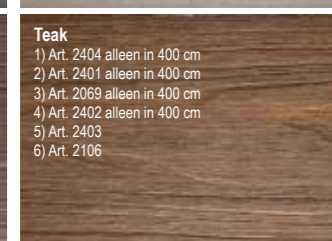

MAAK UW KEUZE UIT 2 BREEDTES EN 4 KLEUREN

Multigrey dark

- 1) Art.2165
- 2) Art.2146
- 3) Art.2019
- 4) Art.1942
- 5) Art.1982
- 6) Art.2104

Multigrey light

- 1) Art.2164
- 2) Art.2260
- 3) Art.2018
- 4) Art.1941
- 5) Art.1981
- 6) Art.2105

Multibrown wild

- 1) Art.2166
- 2) ---
- 3) Art.2020
- 4) Art.1940
- 5) Art.1983
- 6) ---

Teak

- 1) Art. 2404 alleen in 400 cm
- 2) Art. 2401 alleen in 400 cm
- 3) Art. 2069 alleen in 400 cm
- 4) Art. 2402 alleen in 400 cm
- 5) Art. 2403
- 6) Art. 2106