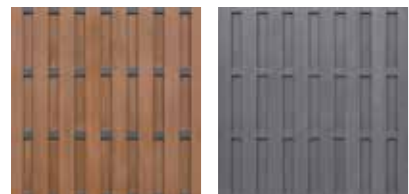

FUN-FENCE® Ultrashield® Kant-en-klaar schermen

Eenvoudig en snel, de perfecte oplossing FUN-Fence Ready biedt moderne materiaal-combinaties uit aluminium en massief Wpc, voorzien van Ultrashield beschermlaag. Kant-en-klaar gemonteerd, co-extrusie wpc planken. UV-stabiel, vlekbestendig. Alu-lijsten in antraciet. WPC in de kleuren Teak of multigrey dark

- ✓ Massieve WPC schermen
- ✓ Robuust, kant & klaar gemonteerd & snel geïnstalleerd.
- ✓ Onderhoudsarm
- ✓ Moderne materiaal & kleurencombinaties
- ✓ Aluminium tussenlat in antraciet
- ✓ Aluminium palen 7x7 cm in 2 lengtes verkrijgbaar. (voor schroefbevestiging of ingraven)

U HEEFT DE KEUS - FUN-FENCE READY ULTRASHIELD® IN 2 KLEUREN

FUN-Fence Ready Ultrashield®

FUN-Fence Ready voorgeïnstalleerde, geëxtrudeerde WPC-lamellen. UV-stabiel en vuilafstotend. Aluminium tussenlatten in Antraciet. WPC-lamellen in de kleuren Teak of Multigrey Dark

Scherm 180 x 180 cm Art.2173 (TK) / 2172 (MGD)