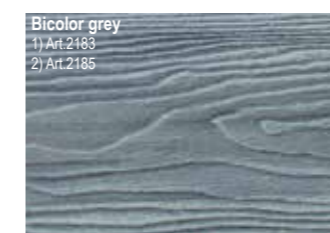

U HEEFT DE KEUS: IN 2 AFMETINGEN VERKRIJGBAAR

Bicolor grey
1) Art. 2183
2) Art. 2185

MONTAGECLIPS

art 2174: Cobra Hybride Clipset

art 1773: Begin/Eindclipset

GOED OM TE WETEN:

Mono-extrusie betekent een aangename uitstraling zonder Ultrashield® bescherm laag. Er bestaat kans op kleurvervaging na montage. Verwijder (water)vlekken snel voordat ze erin trekken.